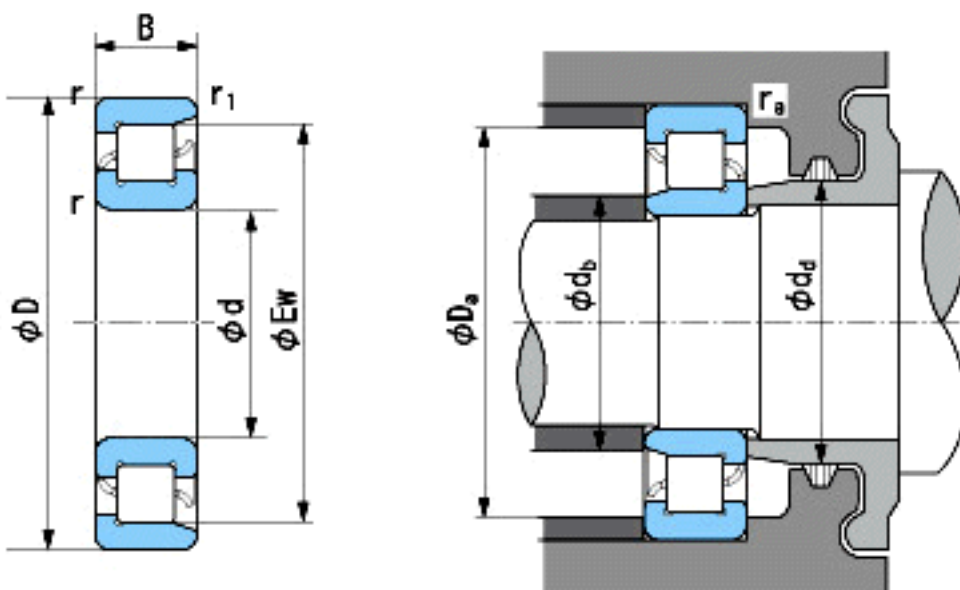

NACHI NF317参数

外形尺寸	d	85	mm	内径
	D	180	mm	外径
	B	41	mm	宽度
	r	3~5	mm	轴向
	r	3~8	mm	轴向
	r1	3~5	mm	轴向
	r1	3~8	mm	轴向
	Ew	156	mm	-
安装尺寸	db (min)	99	mm	(最小)
	db (max)	106	mm	(最大)
	dd (min)	119	mm	(最小)
	Da (max)	166	mm	(最大)
	ra (max)	2.5	mm	(最大)
基本额定载荷	Cr	224000	N	动载荷
	Cor	247000	N	静载荷
极限速度	Grease	3400	r/min	脂润滑
	Oil	4000	r/min	油润滑

NACHI NF317图片