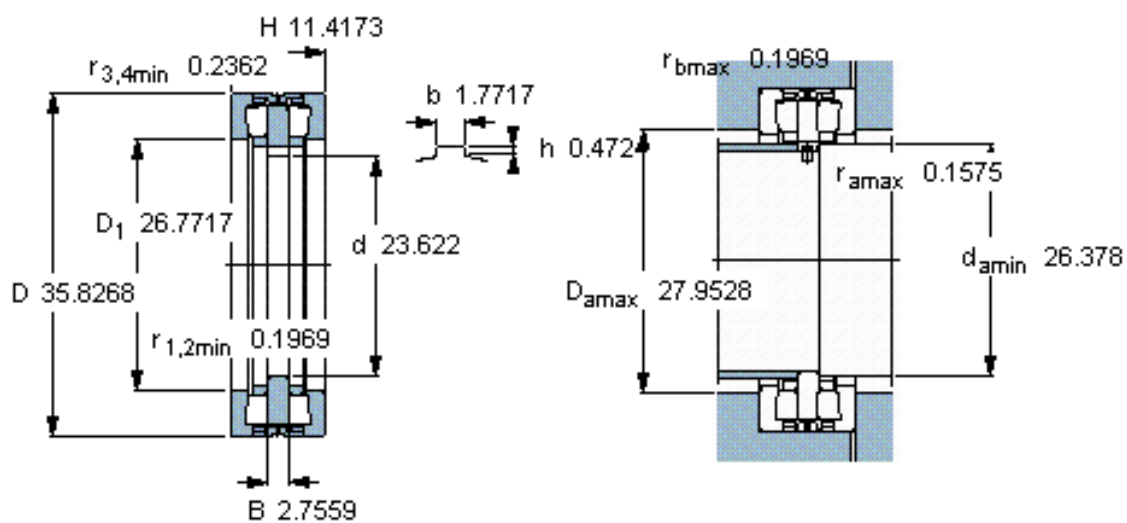

SKF 350901 C参数

主要尺寸	d	600	mm	-
	D	910	mm	-
	H	290	mm	-
基本额定载荷	C	4730000	N	动载荷
	C_0	21200000	N	静载荷
疲劳载荷极限	P_u	1270000	N	-
重量	重量	655000	g	-
型号	型号	350901 C	-	-

SKF 350901 C图片

对比负荷额定值 [kN]
轴向 [kN] C_{Fa} 1700

对比负荷额定值 [kN]
轴向 [kN] C_{Fa} 1700