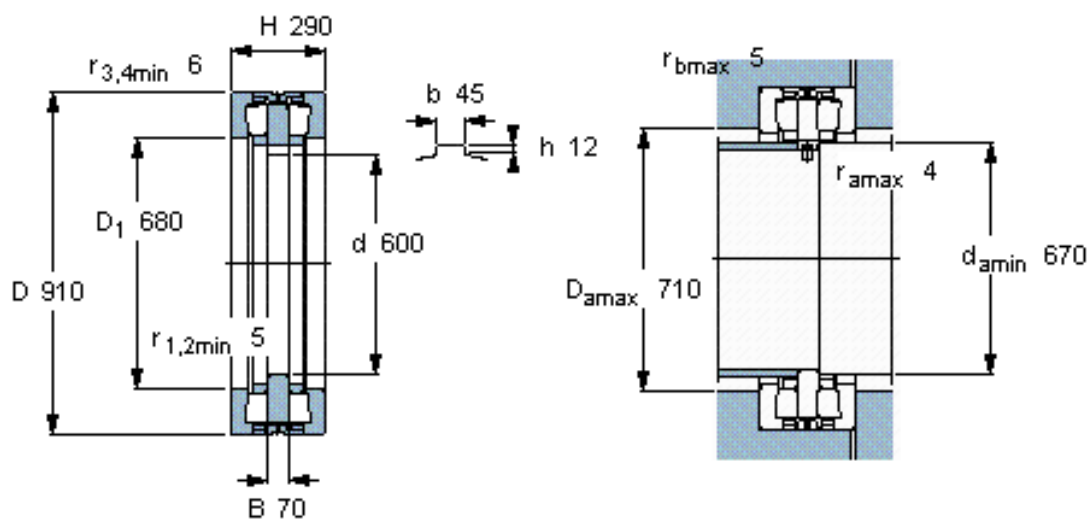

SKF 350901 C参数

主要尺寸	d	600	mm	-
	D	910	mm	-
	H	290	mm	-
基本额定载荷	C	4730000	N	动载荷
	C_0	21200000	N	静载荷
疲劳载荷极限	P_u	1270000	N	-
重量	重量	655000	g	-
型号	型号	350901 C	-	-

SKF 350901 C图片

对比负荷额定值 [kN]
轴向 [kN] C_{Fa} 1700

对比负荷额定值 [kN]
轴向 [kN] C_{Fa} 1700