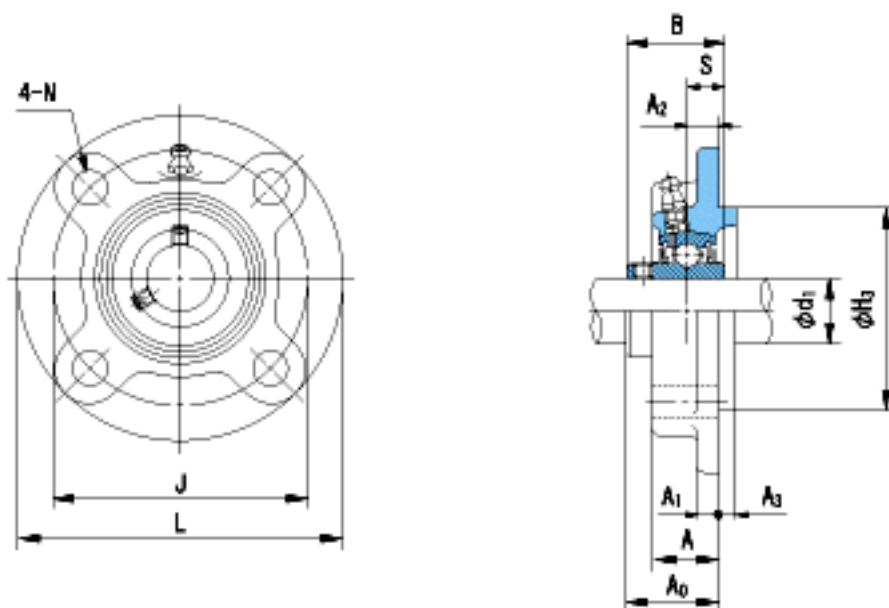

NACHI UCFC205参数

外形尺寸	L	115	mm	-	
	J	90	mm	-	
	N	12	mm	-	
安装尺寸	d1	25	mm	-	
	A	21	mm	-	
	A1	7	mm	-	
	A2	10	mm	-	
	A3	6	mm	-	
	H3	70	mm	-	
	B	34	mm	-	
	S	14.3	mm	-	
	A0	29.7	mm	-	
	重量	Mass	1100	g	重量
	基本额定载荷	Cr	14000	N	动载荷
Cor		7900	N	静载荷	
极限速度	Grease	-	r/min	脂润滑	
	Oil	-	r/min	油润滑	

NACHI UCFC205图片