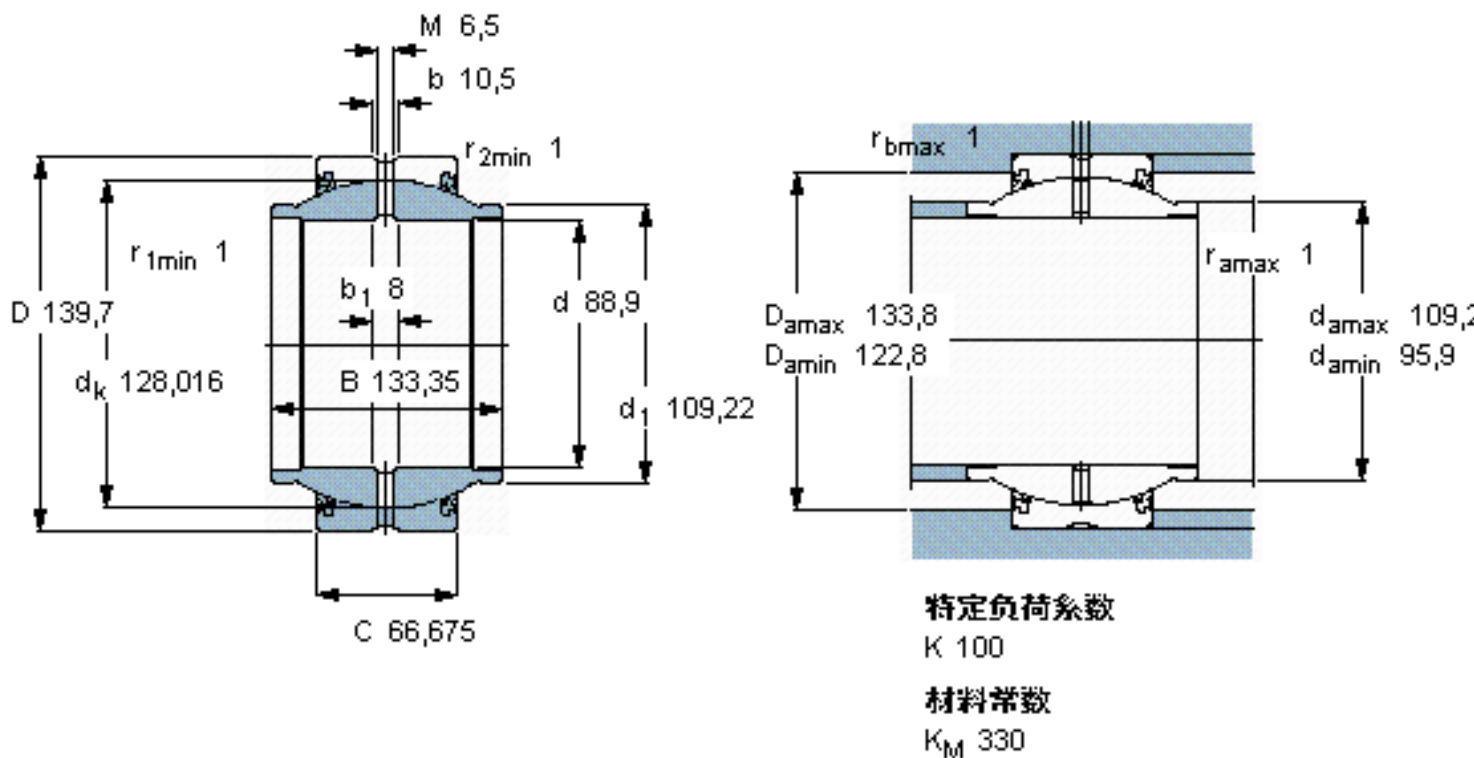

SKF GEZM 308 ES-2RS参数

主要尺寸	d	88.9	mm	-
	D	139.7	mm	-
	B	133.35	mm	-
	C	66.675	mm	-
倾斜角	±	5	度	-
基本额定载荷	C	680000	N	动载荷
	C_0	2040000	N	静载荷
重量	重量	6241	g	-
型号	型号	GEZM 308 ES-2RS	-	-

SKF GEZM 308 ES-2RS图片

参考资料:<http://www.sozhou.com/p/1edd1865.html>