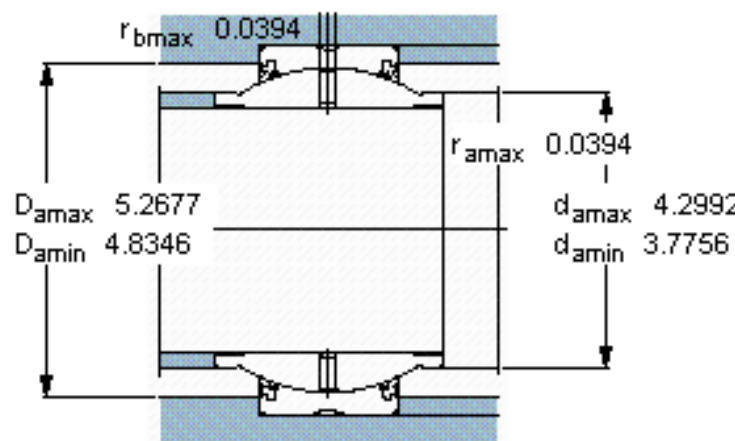

SKF GEZM 308 ES-2RS参数

主要尺寸	d	88.9	mm	-
	D	139.7	mm	-
	B	133.35	mm	-
	C	66.675	mm	-
倾斜角	±	5	度	-
基本额定载荷	C	680000	N	动载荷
	C_0	2040000	N	静载荷
重量	重量	6241	g	-
型号	型号	GEZM 308 ES-2RS	-	-

SKF GEZM 308 ES-2RS图片

参考资料:<http://www.sozhou.com/p/1edd1865.html>