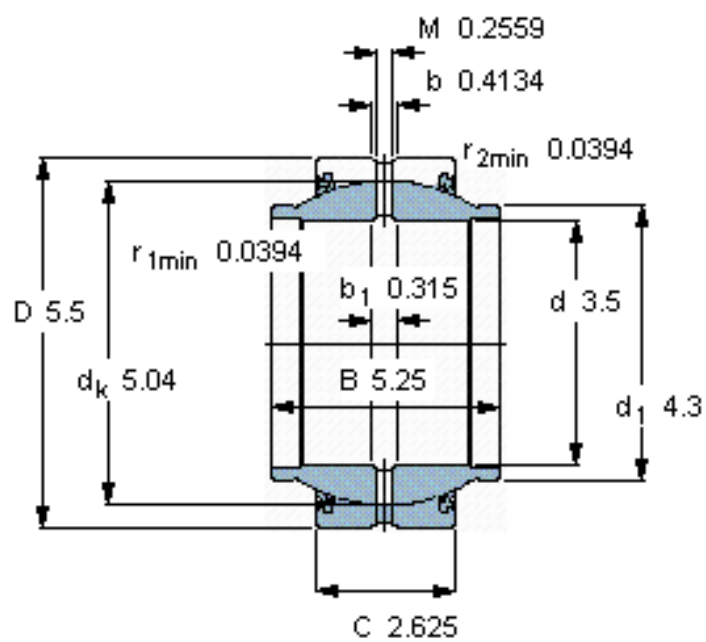

SKF GEZM 308 ES-2RS参数

主要尺寸	d	88.9	mm	-
	D	139.7	mm	-
	B	133.35	mm	-
	C	66.675	mm	-
倾斜角	±	5	度	-
基本额定载荷	C	680000	N	动载荷
	C_0	2040000	N	静载荷
重量	重量	6241	g	-
型号	型号	GEZM 308 ES-2RS	-	-

SKF GEZM 308 ES-2RS图片

参考资料:<http://www.sozhou.com/p/1edd1865.html>