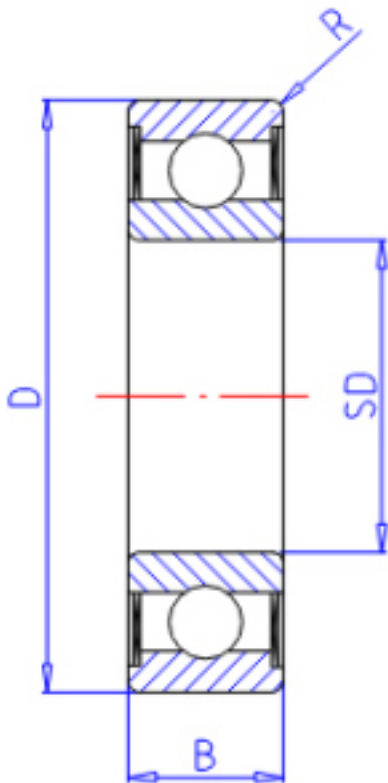

KOYO 609-2RS参数

主要尺寸	SD	9.0	mm	内径
	D	24	mm	外径
	B	7.0	mm	宽度
	R	0.30	mm	(最小)
型号	ORDER	609-2RS		型号
基本额定载荷	C	3350	N	动载荷
	C0	1400	N	静载荷
极限转速	NG	22000	1/min	脂润滑
	NO	0	1/min	油润滑

KOYO 609-2RS图片

参考资料:<http://www.sozhou.com/p/1f32a23e.html>