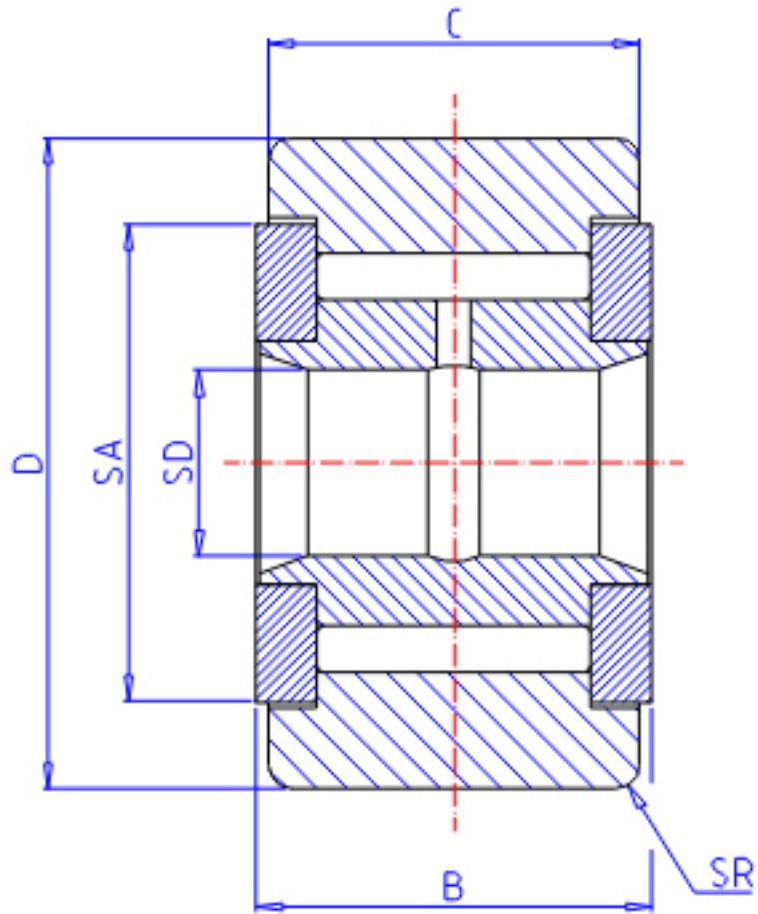

IKO CRY 26V参数

轴径	STDRT	11.11	mm	轴径
型号	ORDER	CRY 26V		型号
重量	MASS	227	g	重量
主要尺寸	SD	11.11	mm	内径
	D	41.28	mm	外径
	B	23.81	mm	宽度
	C	22.23	mm	宽度
	SA	28.8	mm	-
	SR	1.590	mm	-
	基本额定载荷	CR	28200	N
COR		40100	N	静载荷

IKO CRY 26V图片

参考资料:<http://www.sozhou.com/p/1f6dafd7.html>