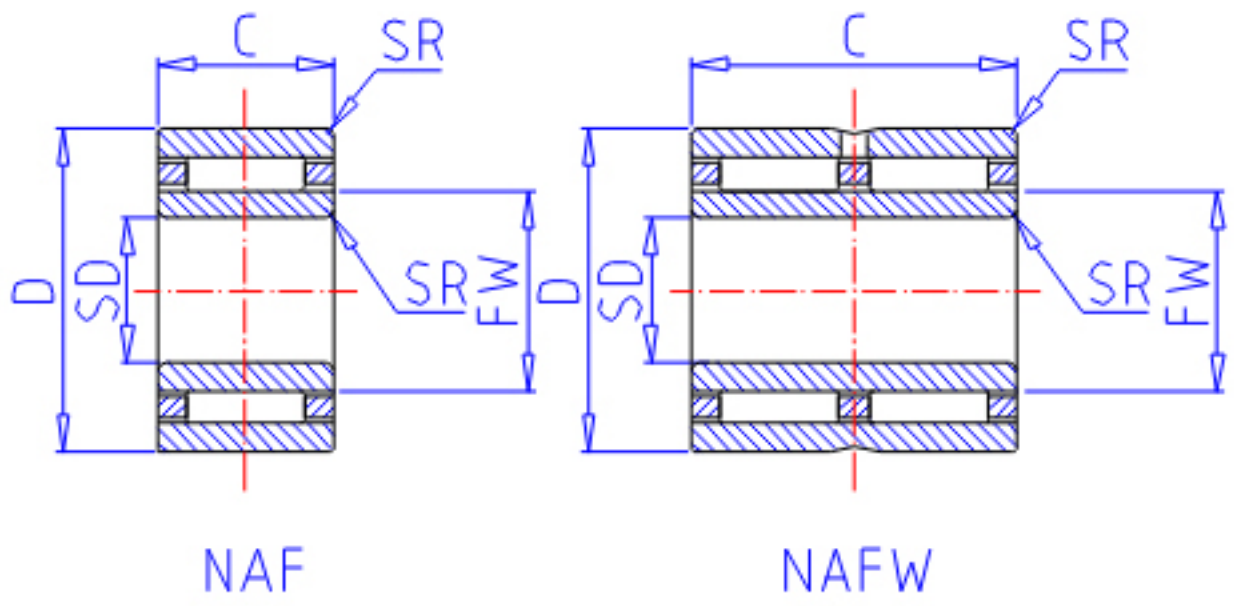

IKO NAFW 506840参数

轴径	STDRT	50	mm	轴径
型号	ORDER	NAFW 506840		型号
重量	MASS	685.0	g	重量
主要尺寸	SD	50	mm	内径
	FW	55	mm	内径
	D	68	mm	外径
	C	40	mm	宽度
	SR	0.3	mm	(最小)
安装尺寸	SDB	60.9	mm	-
	DA	67	mm	(最大)
	SDAMIN	50	mm	(最小)
	SDAMAX	54.0	mm	(最大)
	DB	55.8	mm	-
基本额定载荷	CR	49000	N	动载荷
	COR	132000	N	静载荷
搭配内圈	IR	LRT 505540		搭配内圈

IKO NAFW 506840图片