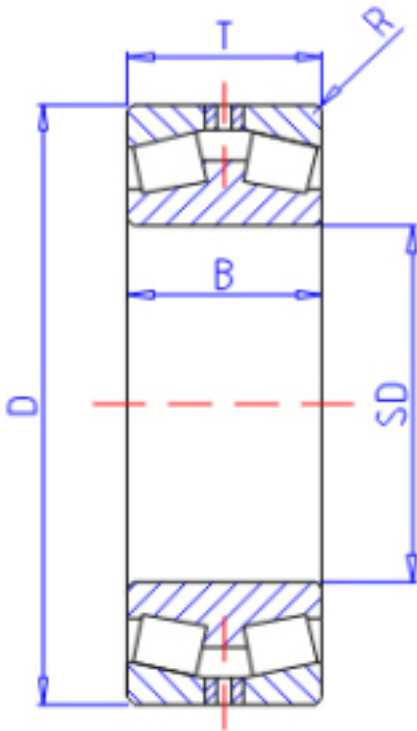

KOYO 45330参数

主要尺寸	SD	150	mm	内径
	D	250	mm	外径
	T	80	mm	-
	B	80.000	mm	宽度
	R	2.5	mm	(最小)
型号	ORDER	45330		型号
基本额定载荷	CR	593000	N	动载荷
	C0	955000	N	静载荷

KOYO 45330图片

参考资料:<http://www.sozhou.com/p/1f88d77a.html>