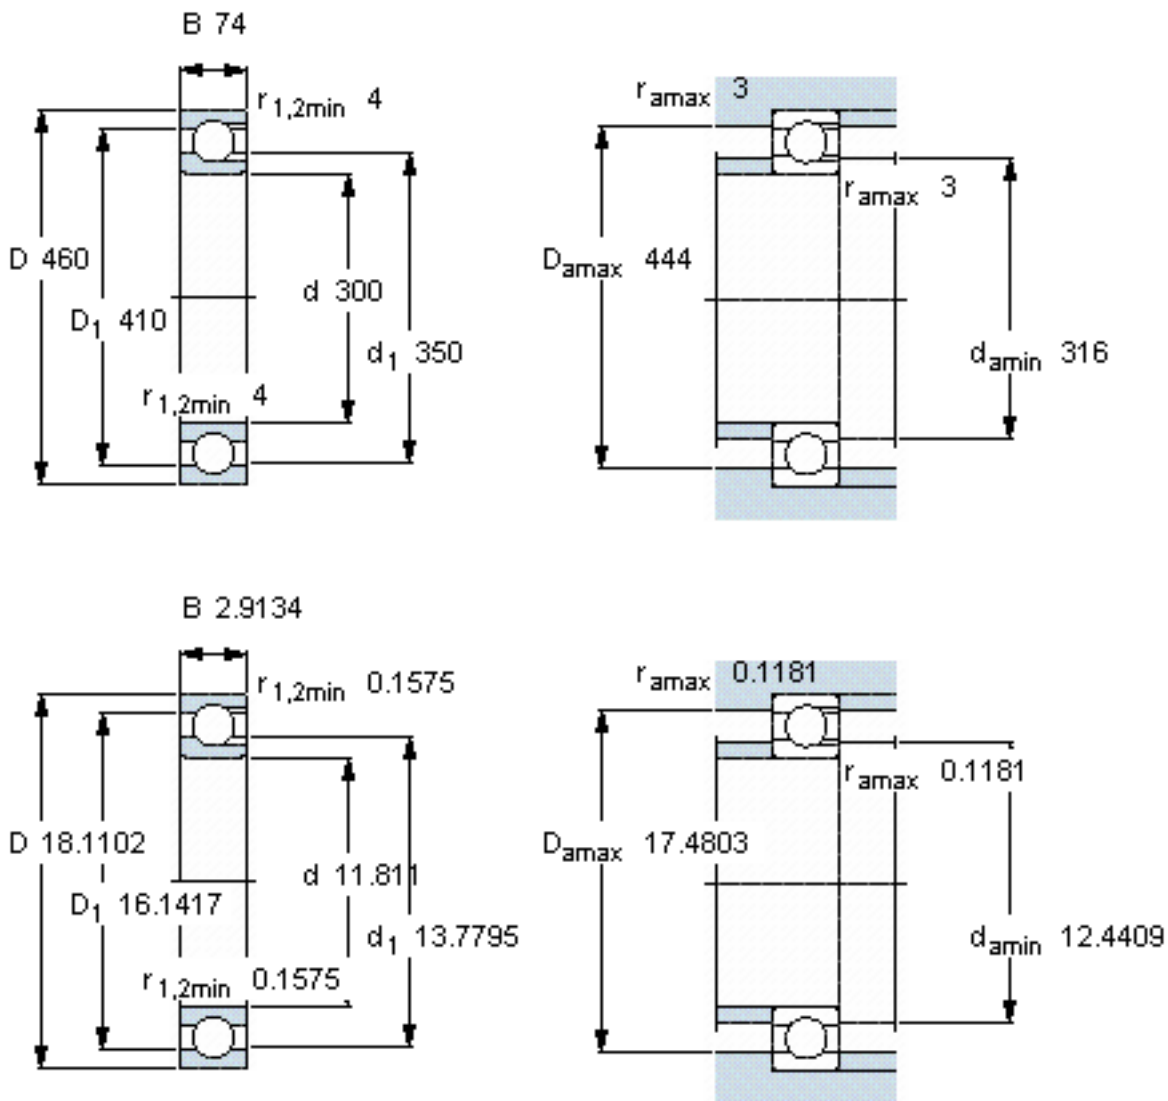

SKF 304184参数

主要尺寸	d	300	mm	-
	D	460	mm	-
	B	74	mm	-
基本额定载荷	C_0	865000	N	静载荷
重量	重量	51500	g	-
型号	型号	304184	-	-

SKF 304184图片

参考资料: <http://www.sozhou.com/p/1f8a7cbd.html>