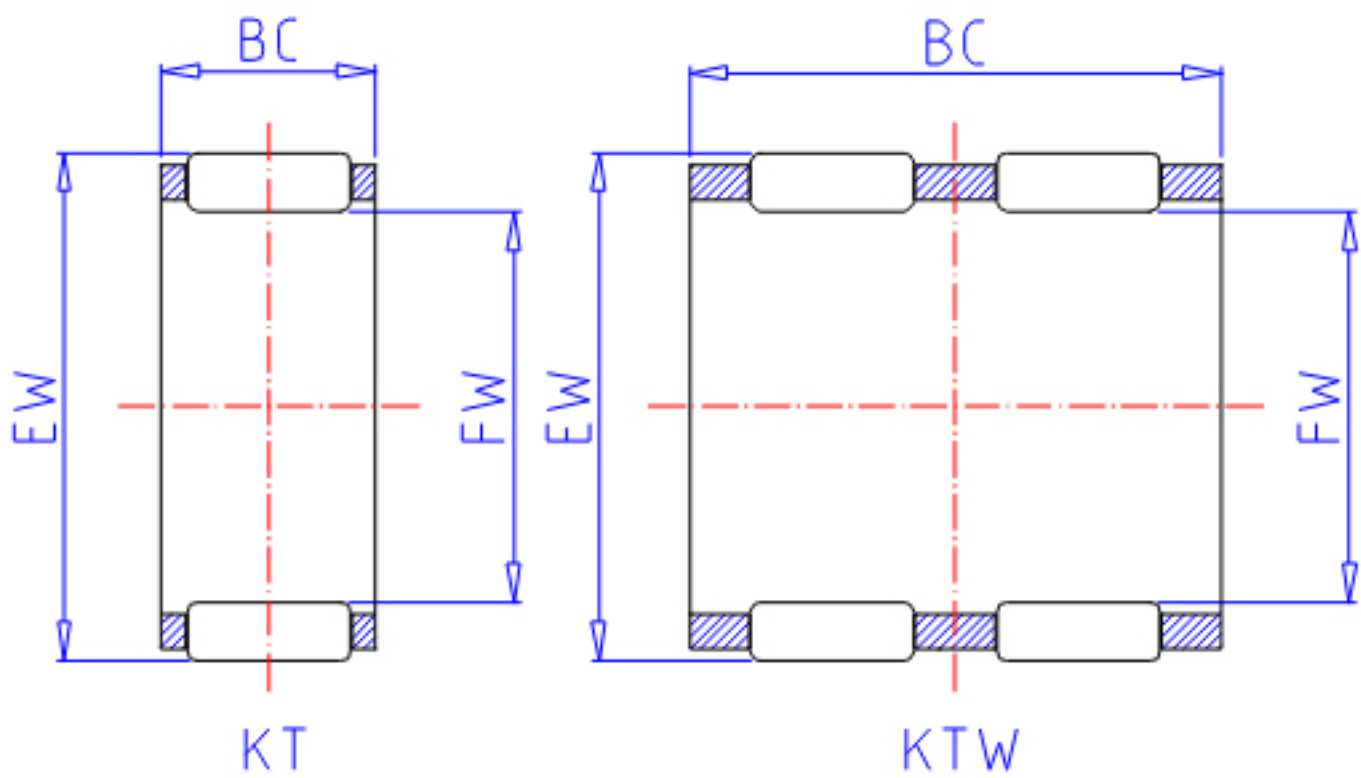

参考资料:<http://www.sozhou.com/p/1f98cea4.html>