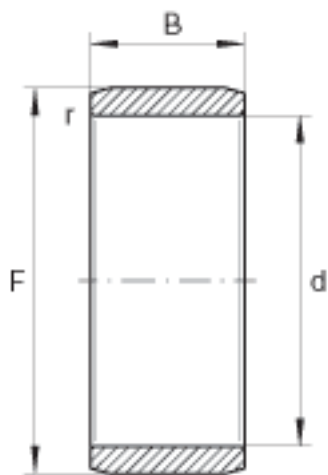

### INA PI212616参数

尺寸	d	33.3375	mm	-
	F	41.275	mm	-
	B	25.4	mm	-
重量	m	88.3	g	质量

### INA PI212616图片

参考资料:<http://www.sozhou.com/p/2000ce38.html>