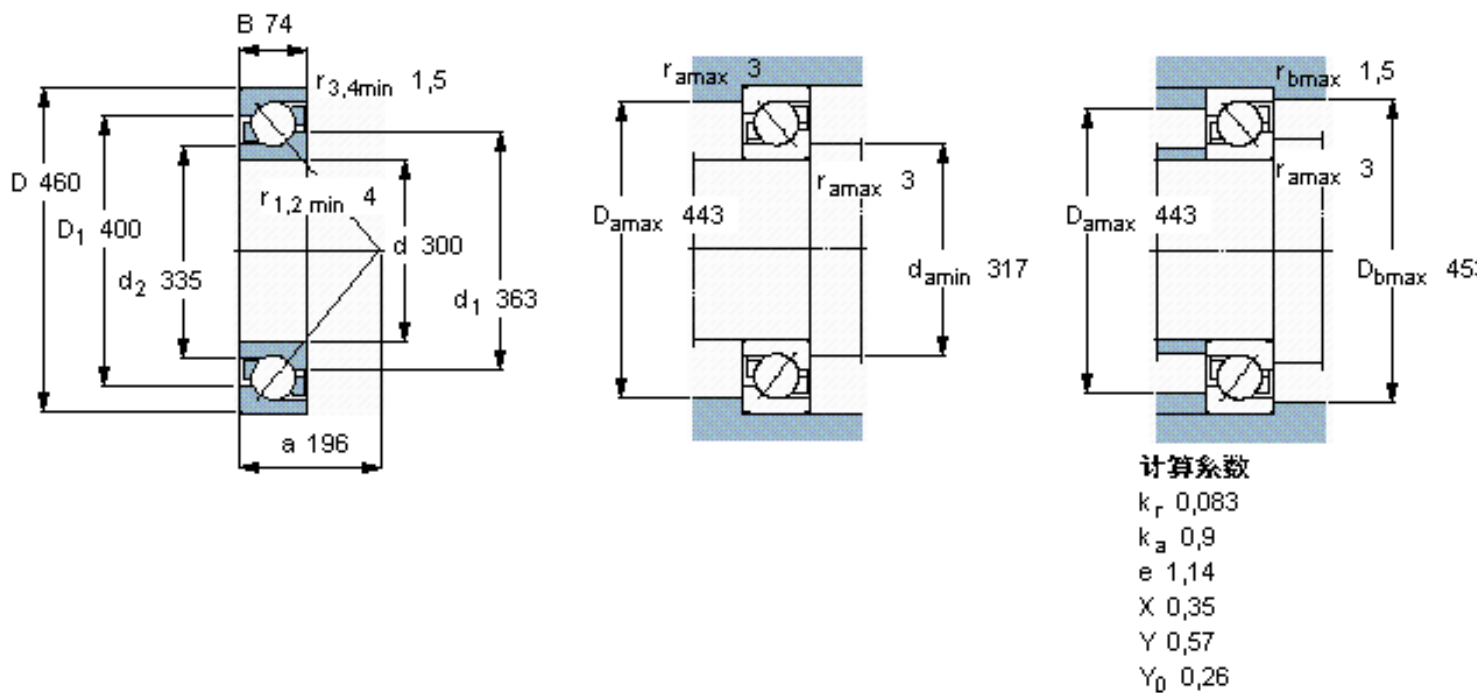

SKF 7060 BGM参数

主要尺寸	d	300	mm	-
	D	460	mm	-
	B	74	mm	-
基本额定载荷	C	377000	N	动载荷
	$C_0$	630000	N	静载荷
疲劳载荷极限	$P_u$	13700	N	-
额定转速	参考转速	1300	r/min	-
	极限转速	1500	r/min	-
重量	重量	42500	g	-
型号	* SKF 探索者轴承	7060 BGM	-	-

SKF 7060 BGM图片

参考资料: <http://www.sozhou.com/p/205d107d.html>

**计算系数**

$k_r$  0,083

$k_a$  0,9

$e$  1,14

$X$  0,35

$Y$  0,57