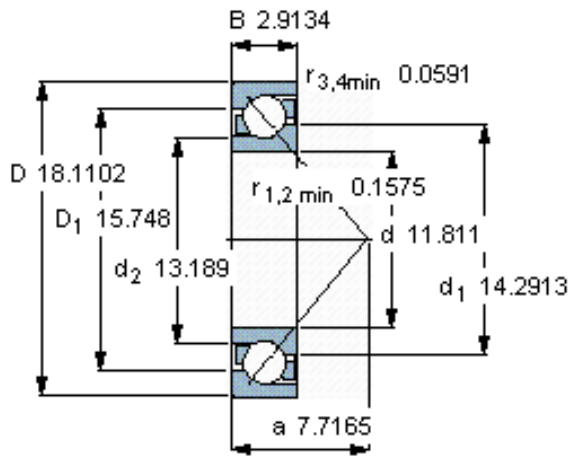

SKF 7060 BGM参数

主要尺寸	d	300	mm	-
	D	460	mm	-
	B	74	mm	-
基本额定载荷	C	377000	N	动载荷
	$C_0$	630000	N	静载荷
疲劳载荷极限	$P_u$	13700	N	-
额定转速	参考转速	1300	r/min	-
	极限转速	1500	r/min	-
重量	重量	42500	g	-
型号	* SKF 探索者轴承	7060 BGM	-	-

SKF 7060 BGM图片

参考资料: <http://www.sozhou.com/p/205d107d.html>

**计算系数**

$k_r$  0,083

$k_a$  0,9

$e$  1,14

$X$  0,35

$Y$  0,57