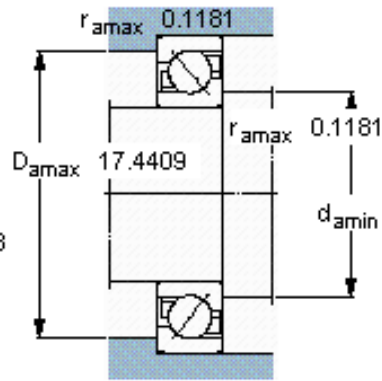

SKF 7060 BGM参数

主要尺寸	d	300	mm	-
	D	460	mm	-
	B	74	mm	-
基本额定载荷	C	377000	N	动载荷
	$C_0$	630000	N	静载荷
疲劳载荷极限	$P_u$	13700	N	-
额定转速	参考转速	1300	r/min	-
	极限转速	1500	r/min	-
重量	重量	42500	g	-
型号	* SKF 探索者轴承	7060 BGM	-	-

SKF 7060 BGM图片

参考资料: <http://www.sozhou.com/p/205d107d.html>

**计算系数**

$k_r$  0,083

$k_a$  0,9

$e$  1,14

$X$  0,35

$Y$  0,57