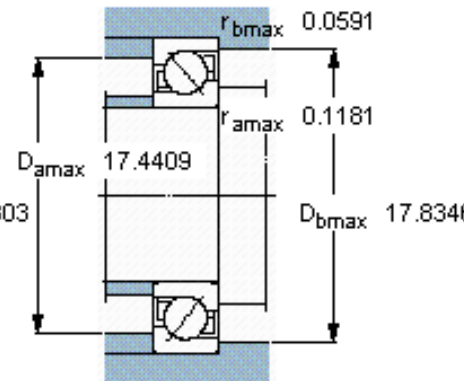

SKF 7060 BGM参数

主要尺寸	d	300	mm	-
	D	460	mm	-
	B	74	mm	-
基本额定载荷	C	377000	N	动载荷
	$C_0$	630000	N	静载荷
疲劳载荷极限	$P_u$	13700	N	-
额定转速	参考转速	1300	r/min	-
	极限转速	1500	r/min	-
重量	重量	42500	g	-
型号	* SKF 探索者轴承	7060 BGM	-	-

SKF 7060 BGM图片

参考资料: <http://www.sozhou.com/p/205d107d.html>

**计算系数**

$k_r$  0,083

$k_a$  0,9

$e$  1,14

$X$  0,35

$Y$  0,57