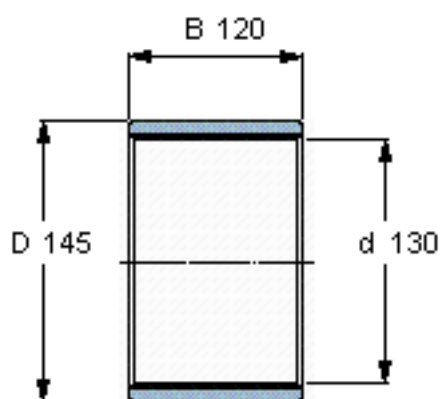

SKF PWM 130145120参数

主要尺寸	d	130	mm	-
	D	145	mm	-
	B	120	mm	-
重量	重量	730	g	-
型号	型号	PWM 130145120	-	-

SKF PWM 130145120图片

参考资料:<http://www.sozhou.com/p/207c4832.html>