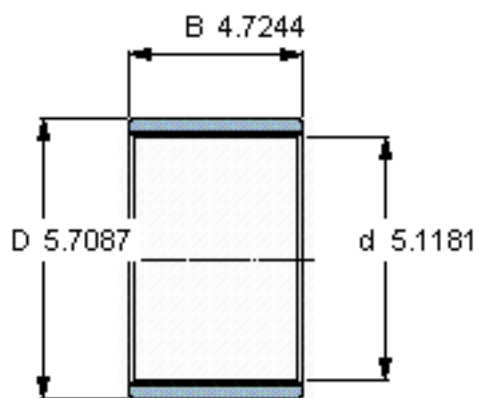

SKF PWM 130145120参数

主要尺寸	d	130	mm	-
	D	145	mm	-
	B	120	mm	-
重量	重量	730	g	-
型号	型号	PWM 130145120	-	-

SKF PWM 130145120图片

参考资料:<http://www.sozhou.com/p/207c4832.html>