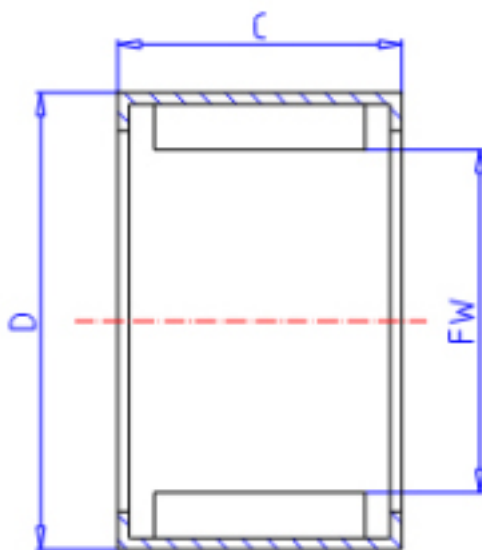

KOYO 30BM3720参数

主要尺寸	FW	30.0	mm	内径
	C	20	mm	宽度
	D	37	mm	外径
型号	ORDER	30BM3720		型号
基本额定载荷	CR	26800	N	动载荷
	C0	62500	N	静载荷
极限转速	NO	4300	1/min	油润滑

KOYO 30BM3720图片

参考资料:<http://www.sozhou.com/p/2083c2d5.html>