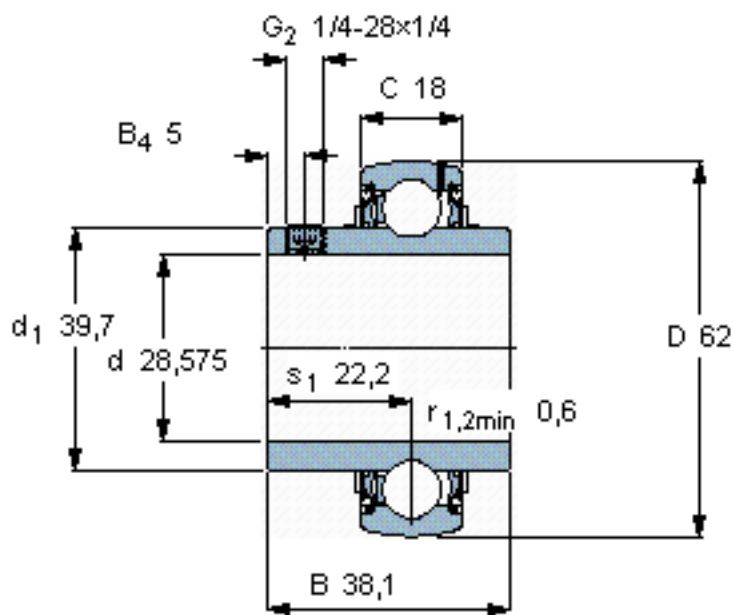

SKF YAR 206-102-2F参数

主要尺寸	d	28.575	mm	-
	D	62	mm	-
	B	38.1	mm	-
	C	18	mm	-
基本额定载荷	C	19500	N	动载荷
	C_0	11200	N	静载荷
疲劳载荷极限	P_u	475	N	-
极限转速	带h6轴公差	6300	r/min	-
重量	重量	300	g	-
型号	型号	YAR 206-102-2F	-	-

SKF YAR 206-102-2F图片

六角键销尺寸 [mm]
3,175

推荐的紧固扭矩 [Nm]
4

适宜的橡胶活圈
RIS 206 A

计算系数
 f_0 14

参考资料: <http://www.sozhou.com/p/20befcac.html>

六角键销尺寸 [mm]

3,175

推荐的紧固扭矩 [Nm]

4

适宜的橡胶活圈

RIS 206 A

计算系数

f_0 14