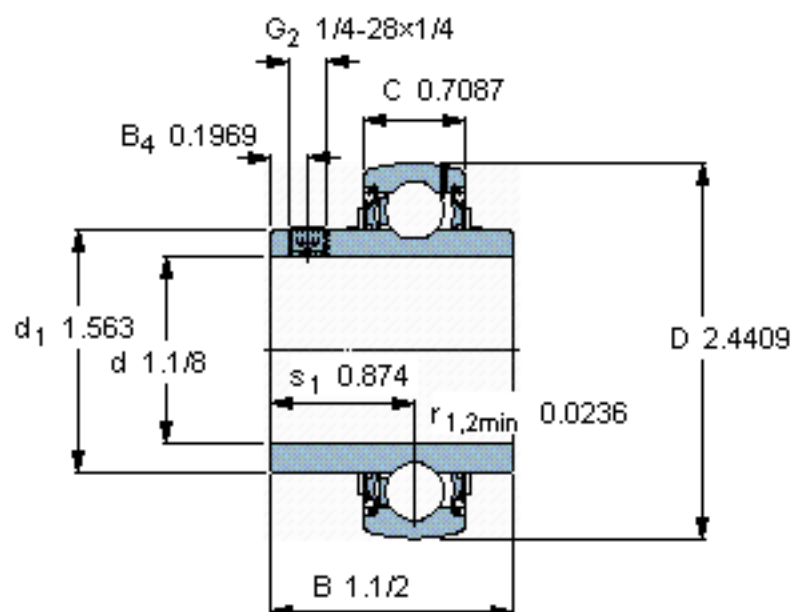

SKF YAR 206-102-2F参数

主要尺寸	d	28.575	mm	-
	D	62	mm	-
	B	38.1	mm	-
	C	18	mm	-
基本额定载荷	C	19500	N	动载荷
	C_0	11200	N	静载荷
疲劳载荷极限	P_u	475	N	-
极限转速	带h6轴公差	6300	r/min	-
重量	重量	300	g	-
型号	型号	YAR 206-102-2F	-	-

SKF YAR 206-102-2F图片

六角键销尺寸 [mm]
3,175

推荐的紧固扭矩 [Nm]
4

适宜的橡胶活圈
RIS 206 A

计算系数
 f_0 14

参考资料: <http://www.sozhou.com/p/20befcac.html>

六角键销尺寸 [mm]

3,175

推荐的紧固扭矩 [Nm]

4

适宜的橡胶活圈

RIS 206 A

计算系数

f_0 14