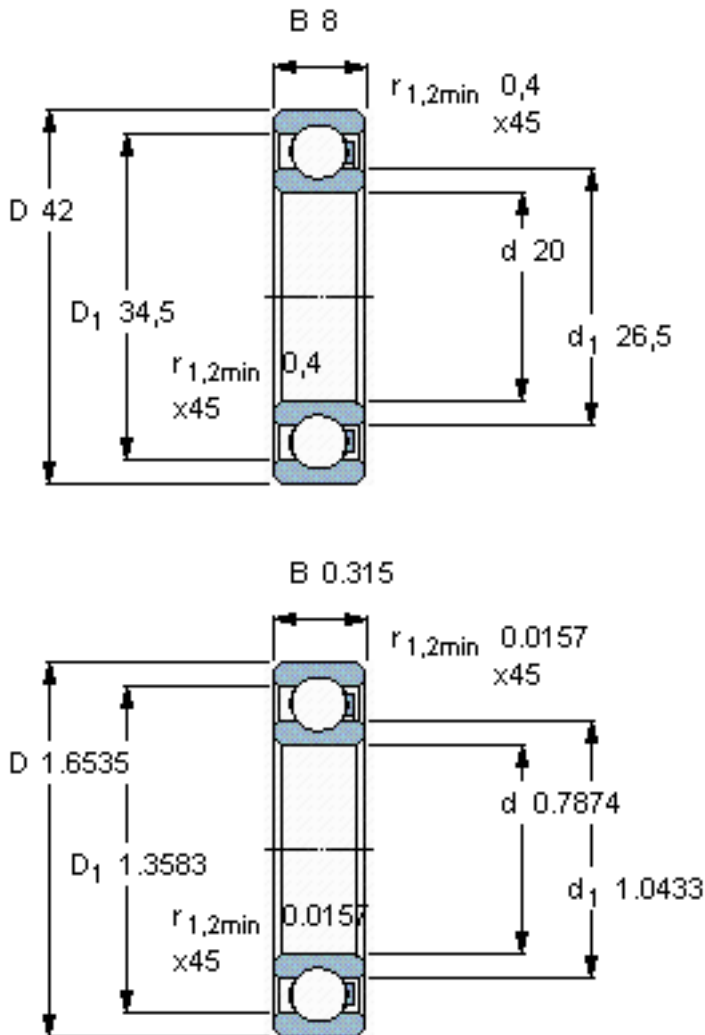

SKF 16004/HR22Q2参数

主要尺寸	d	20	mm	-
	D	42	mm	-
	B	8	mm	-
承载能力	动态 ¹	205	N	-
	静止 ²	150	N	-
额定转速	最大 ³	1010	r/min	-
重量	重量	11	g	-
型号	型号	16004/HR22Q2	-	-

SKF 16004/HR22Q2图片

参考资料: <http://www.sozhou.com/p/20eeb1e3.html>