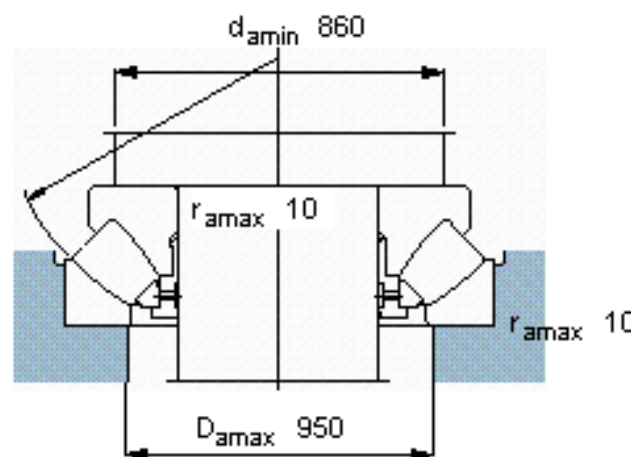

SKF 294/630 EM参数

主要尺寸	d	630	mm	-
	D	1090	mm	-
	H	280	mm	-
基本额定载荷	C	14400000	N	动载荷
	C_0	62000000	N	静载荷
疲劳载荷极限	P_u	4150000	N	-
最小载荷系数	参考转速	370	-	-
额定转速	额定转度	260	r/min	-
	极限转速	500	r/min	-
重量	重量	1040000	g	-
型号	* SKF 探索者轴承	294/630 EM	-	-

SKF 294/630 EM图片

参考资料:<http://www.sozhou.com/p/20f4b9ac.html>