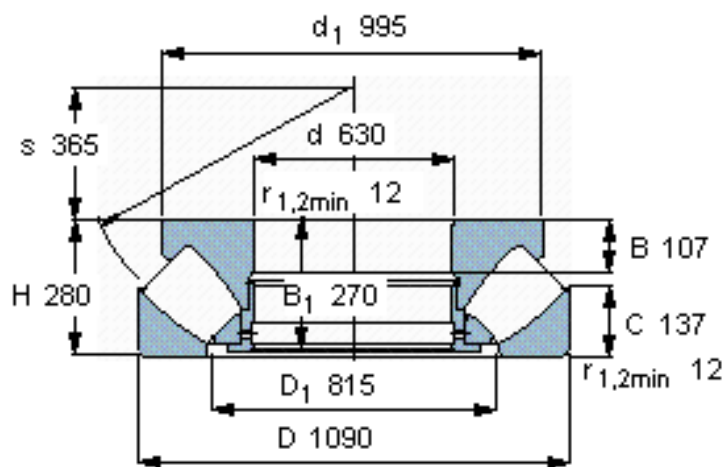

SKF 294/630 EM参数

主要尺寸	d	630	mm	-
	D	1090	mm	-
	H	280	mm	-
基本额定载荷	C	14400000	N	动载荷
	C_0	62000000	N	静载荷
疲劳载荷极限	P_u	4150000	N	-
最小载荷系数	参考转速	370	-	-
额定转速	额定转度	260	r/min	-
	极限转速	500	r/min	-
重量	重量	1040000	g	-
型号	* SKF 探索者轴承	294/630 EM	-	-

SKF 294/630 EM图片

参考资料:<http://www.sozhou.com/p/20f4b9ac.html>