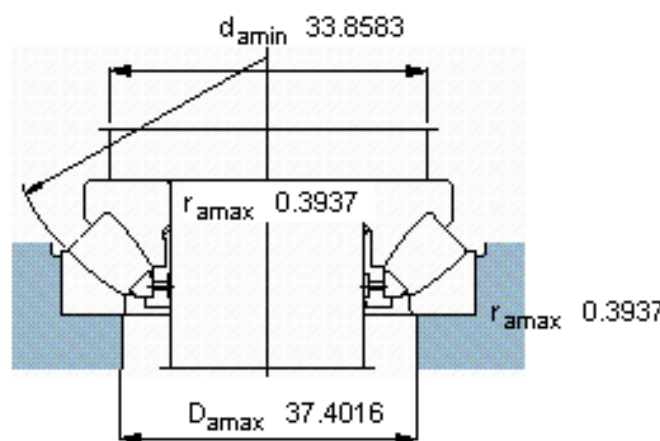

SKF 294/630 EM参数

主要尺寸	d	630	mm	-
	D	1090	mm	-
	H	280	mm	-
基本额定载荷	C	14400000	N	动载荷
	C_0	62000000	N	静载荷
疲劳载荷极限	P_u	4150000	N	-
最小载荷系数	参考转速	370	-	-
额定转速	额定转度	260	r/min	-
	极限转速	500	r/min	-
重量	重量	1040000	g	-
型号	* SKF 探索者轴承	294/630 EM	-	-

SKF 294/630 EM图片