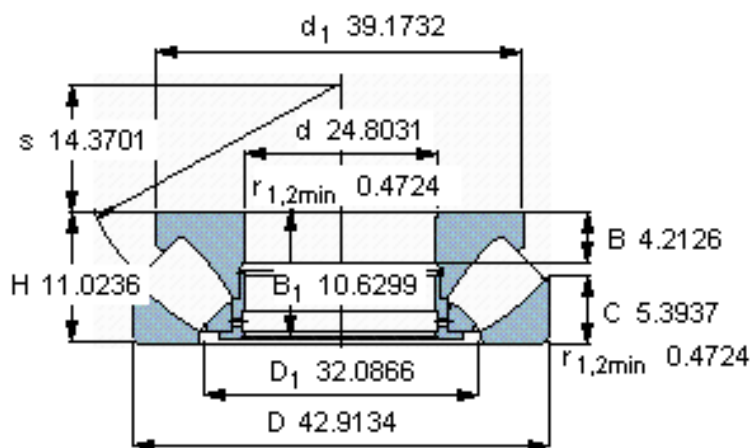

SKF 294/630 EM参数

主要尺寸	d	630	mm	-
	D	1090	mm	-
	H	280	mm	-
基本额定载荷	C	14400000	N	动载荷
	C_0	62000000	N	静载荷
疲劳载荷极限	P_u	4150000	N	-
最小载荷系数	参考转速	370	-	-
额定转速	额定转度	260	r/min	-
	极限转速	500	r/min	-
重量	重量	1040000	g	-
型号	* SKF 探索者轴承	294/630 EM	-	-

SKF 294/630 EM图片

参考资料:<http://www.sozhou.com/p/20f4b9ac.html>