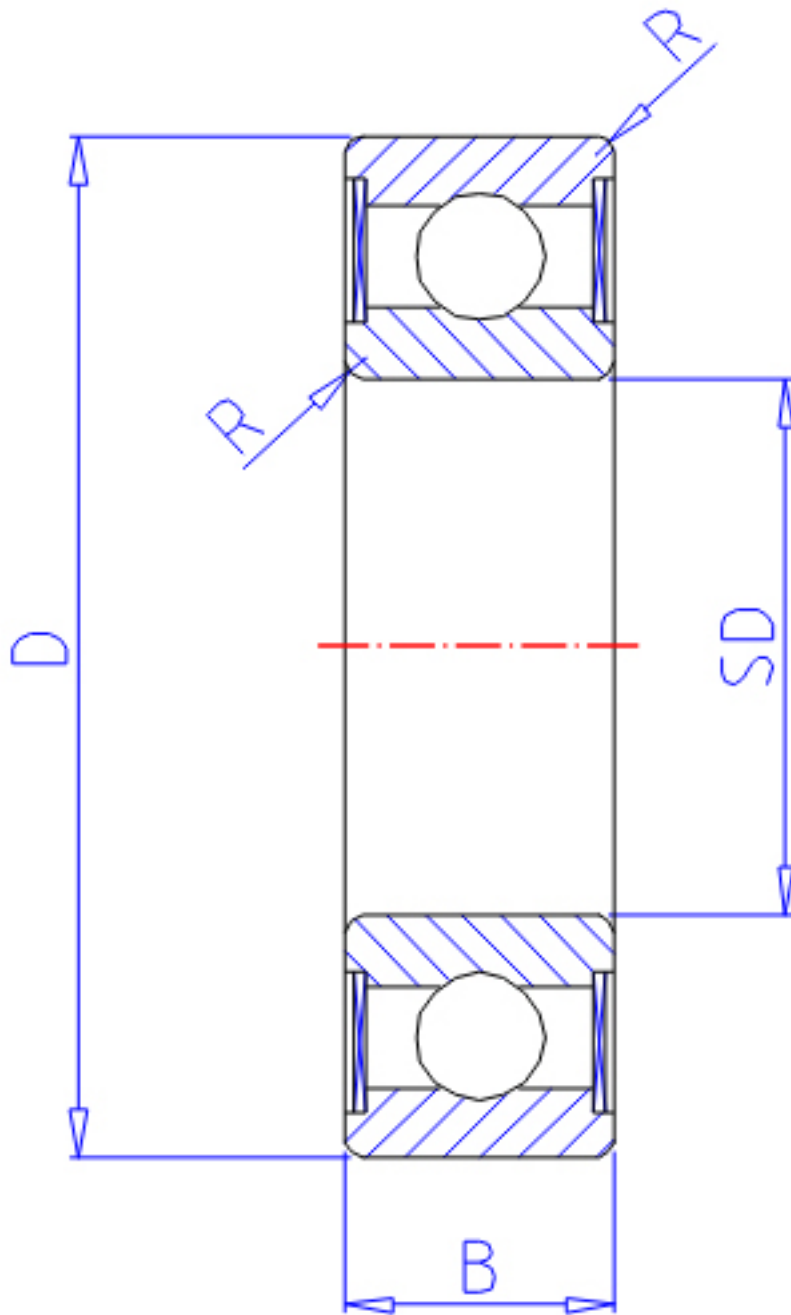

NTN 63/22LLH参数

主要尺寸	SD	22	mm	-
	D	56	mm	外径
	B	16	mm	宽度
	R	1.1	mm	-
型号	ORDER	63/22LLH		型号
基本额定载荷	CR	18400	N	动载荷
	COR	9250	N	静载荷
	CRF	1880	kgf	动载荷
	CORF	945	kgf	静载荷
极限转速	LSG	13000	r/min	脂润滑
	LSO	15000	r/min	油润滑
重量	MASS	180	g	重量

NTN 63/22LLH图片

参考资料:<http://www.sozhou.com/p/21162d8c.html>