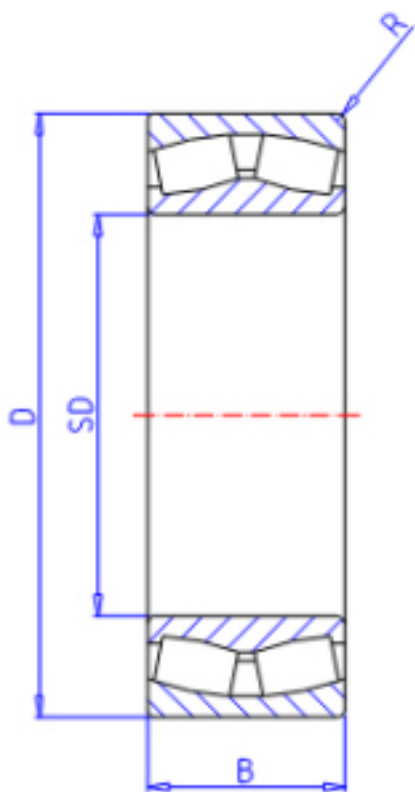

KOYO 23940R参数

主要尺寸	SD	200	mm	内径
	D	280	mm	外径
	B	60.0	mm	宽度
	R	2.1	mm	(最小)
型号	ORDER	23940R		型号
基本额定载荷	C	752000	N	动载荷
	C0	1190000	N	静载荷
极限转速	NG	1100	1/min	脂润滑
	NO	1500	1/min	油润滑

KOYO 23940R图片

参考资料:<http://www.sozhou.com/p/21b1eb64.html>