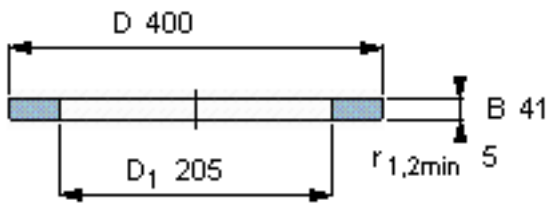

SKF GS 89440参数

尺寸	d	200	mm	-
	D	400	mm	-
	B	41	mm	-
	d ₁	-	mm	-
	D ₁	205	mm	-
	r ₁ 、r _{1.2}	5	mm	-
重量	重量	30100	g	-
型号	型号	GS 89440	-	-

SKF GS 89440图片

轴承座垫圈

轴承座垫圈

参考资料:<http://www.sozhou.com/p/21ba546d.html>