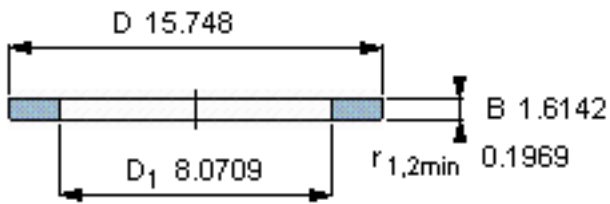

SKF GS 89440参数

尺寸	d	200	mm	-
	D	400	mm	-
	B	41	mm	-
	d ₁	-	mm	-
	D ₁	205	mm	-
	r ₁ 、r _{1.2}	5	mm	-
重量	重量	30100	g	-
型号	型号	GS 89440	-	-

SKF GS 89440图片

轴承座垫圈

轴承座垫圈

参考资料:<http://www.sozhou.com/p/21ba546d.html>