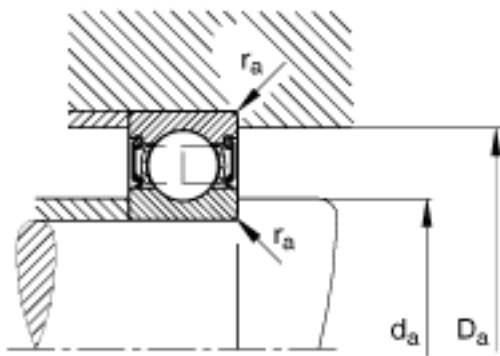

参考资料:<http://www.sozhou.com/p/21cfea1b.html>