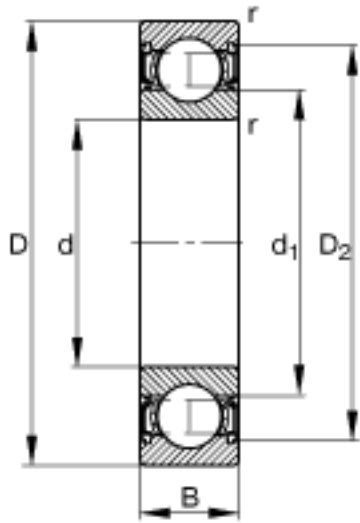

参考资料:<http://www.sozhou.com/p/21cfea1b.html>