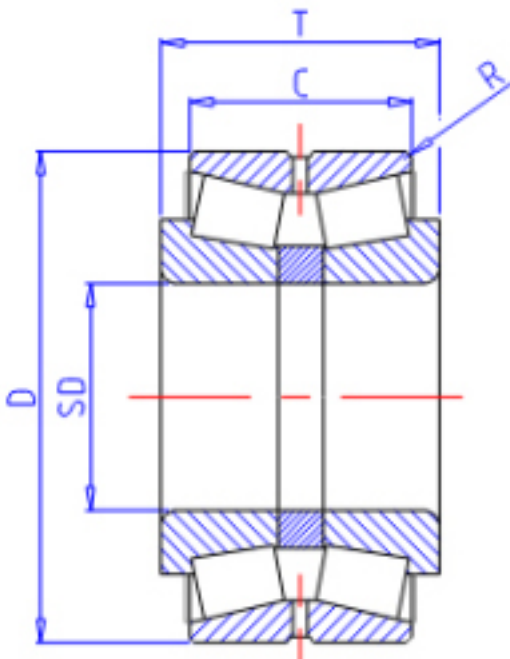

KOYO 46360A参数

主要尺寸	SD	300	mm	内径
	D	500	mm	外径
	T	200	mm	-
	C	160.0	mm	宽度
	R	6.0	mm	(最小)
型号	ORDER	46360A		型号
基本额定载荷	CR	2270000	N	动载荷
	CO	4630000	N	静载荷

KOYO 46360A图片

参考资料:<http://www.sozhou.com/p/220e8b9c.html>