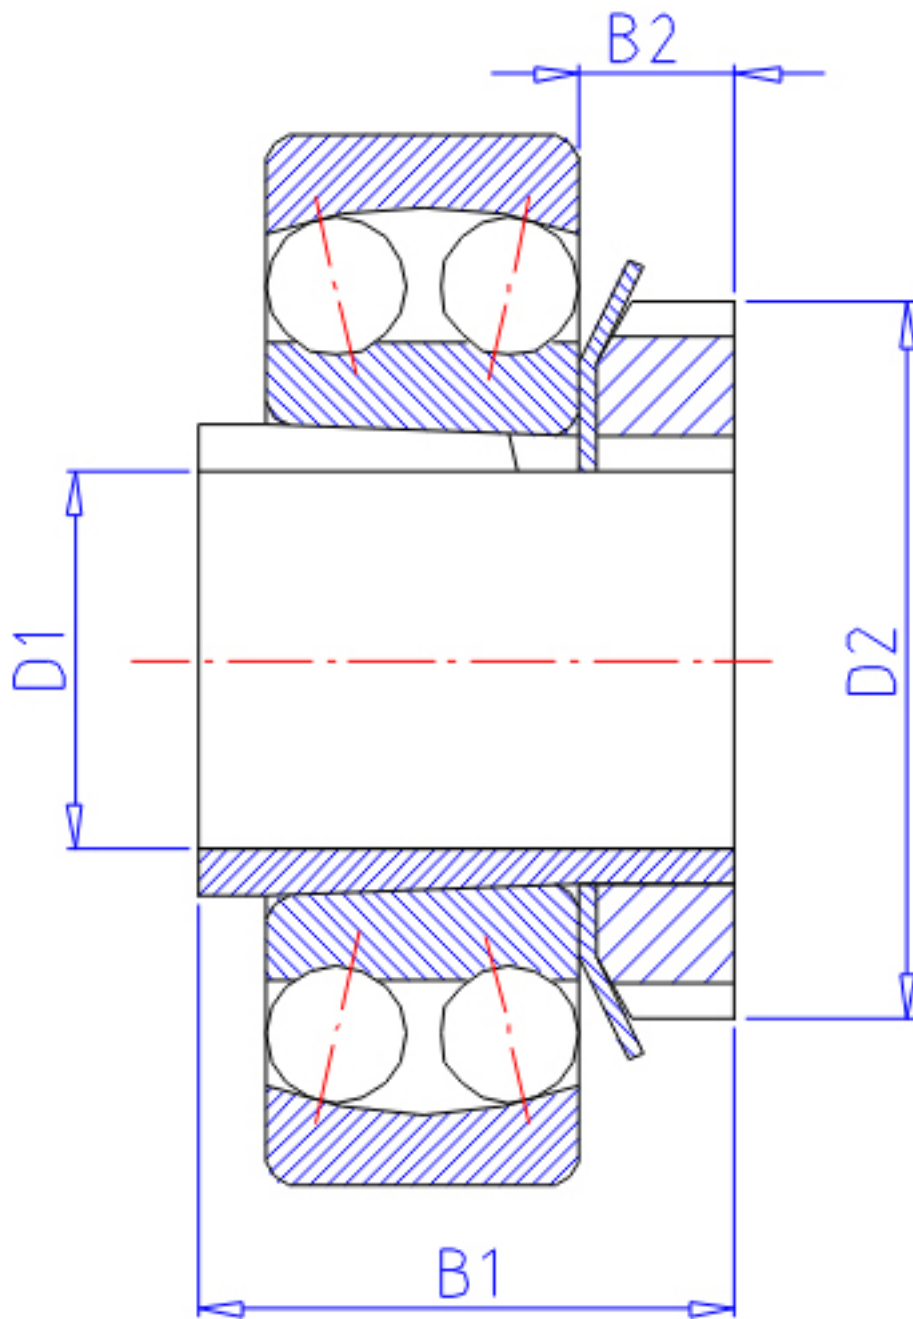

### NTN 2207K;H307X参数

主要尺寸	D1	30	mm	-
	B1	35	mm	-
	D2	52	mm	-
	B2	9	mm	-
型号	ORDER	2207K;H307X		型号
重量	MASS	140	g	重量
安装尺寸	S1	5	mm	(最大)
	DA	65	mm	(最大)
	RAS	1	mm	(最大)
基本额定载荷	CR	21700	N	动载荷
	COR	6600	N	静载荷

### NTN 2207K;H307X图片

参考资料:<http://www.sozhou.com/p/2222298a.html>