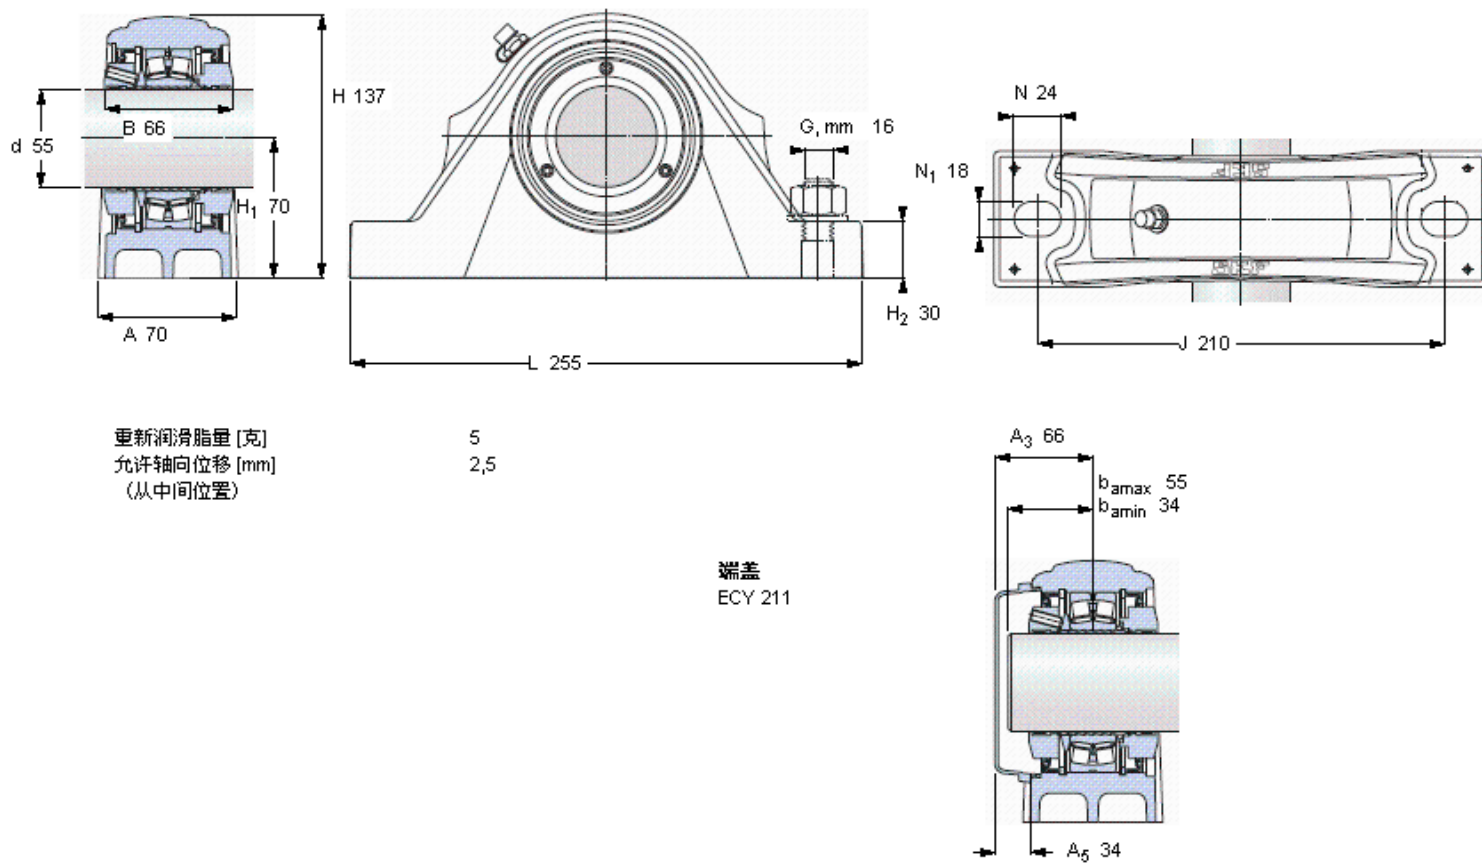

### SKF SYNT 55 L参数

主要尺寸	d	55	mm	-
	A	70	mm	-
	H	137	mm	-
	H <sub>1</sub>	70	mm	-
	L	255	mm	-
基本额定载荷	C	125000	N	动载荷
	C <sub>0</sub>	127000	N	静载荷
疲劳载荷极限	P <sub>u</sub>	13700	N	-
极限转速	极限转速	3100	r/min	-
重量	重量	6000	g	-
型号	型号	SYNT 55 L	-	-
基本轴承型号	基本轴承型号	22211 E	-	-

### SKF SYNT 55 L图片

重新润滑脂量 [克]	5
允许轴向位移 [mm] (从中间位置)	2,5

端盖  
ECY 211