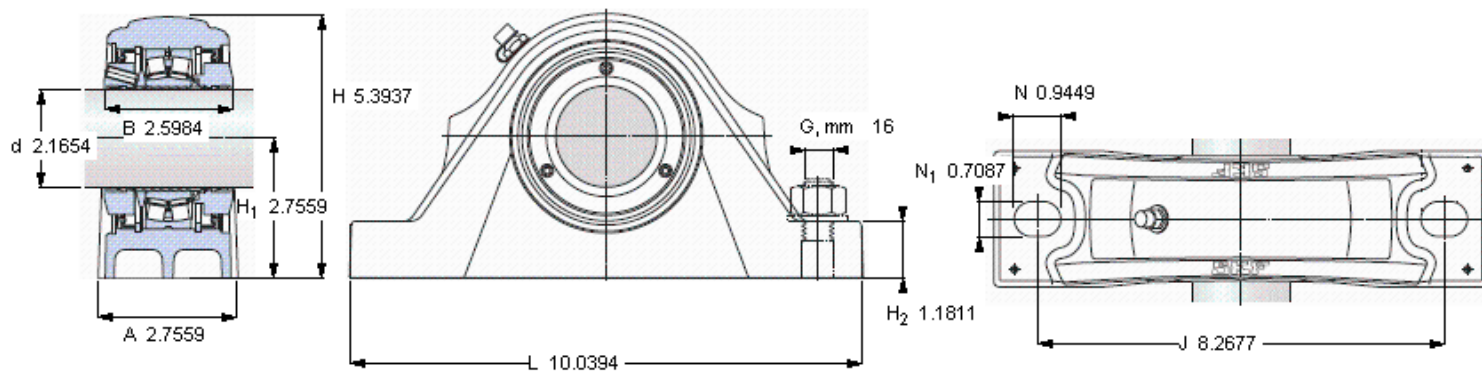

### SKF SYNT 55 L参数

主要尺寸	d	55	mm	-
	A	70	mm	-
	H	137	mm	-
	H <sub>1</sub>	70	mm	-
	L	255	mm	-
基本额定载荷	C	125000	N	动载荷
	C <sub>0</sub>	127000	N	静载荷
疲劳载荷极限	P <sub>u</sub>	13700	N	-
极限转速	极限转速	3100	r/min	-
重量	重量	6000	g	-
型号	型号	SYNT 55 L	-	-
基本轴承型号	基本轴承型号	22211 E	-	-

### SKF SYNT 55 L图片

重新润滑脂量 [克]	5
允许轴向位移 [mm] (从中间位置)	2,5

端盖  
ECY 211