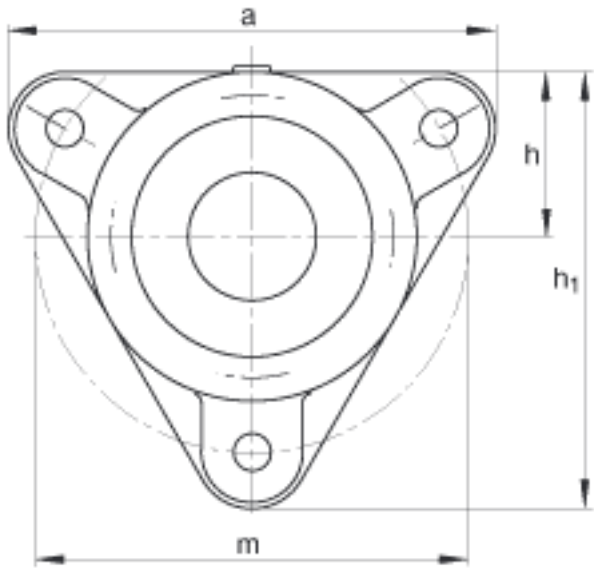

参考资料:<http://www.sozhou.com/p/227cbacb.html>