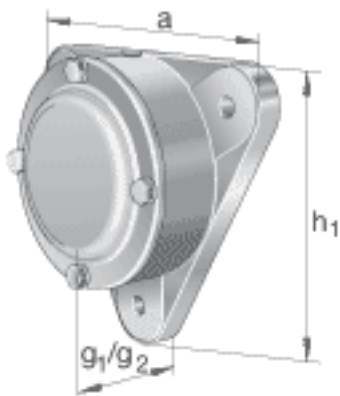

FAG F507-WB-L + 2207K参数

尺寸	a	145	mm	-
	h_1	130	mm	-
	g_2	66	mm	-
	c	12	mm	-
	D	72	mm	-
	g_4	17	mm	-
	h	48.5	mm	-
	m	130	mm	-
	s	M12		-
	s	12.7	mm	-
	a x b x l	6 x 5 x 130	mm	毡条
说明		2		数量, 毡条
		2207K		型号, 轴承
其他		H307		质量, 紧定套
说明		FE72/2		型号, 定位圈
		1		数量, 定位圈
重量		2000	g	质量, 轴承座
说明		F507-WB-L		型号, 轴承座
尺寸	d_1	30	mm	-

FAG F507-WB-L + 2207K图片