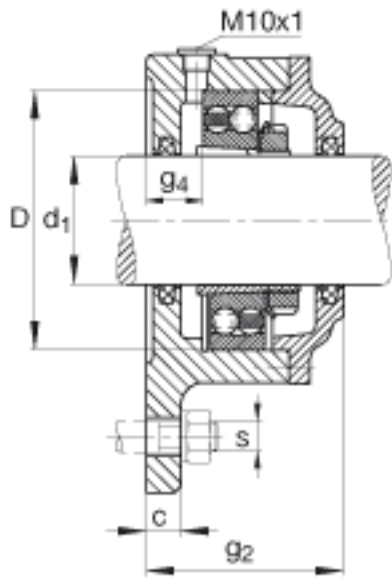

FAG F507-WB-L + 2207K参数

尺寸	a	145	mm	-
	h_1	130	mm	-
	g_2	66	mm	-
	c	12	mm	-
	D	72	mm	-
	g_4	17	mm	-
	h	48.5	mm	-
	m	130	mm	-
	s	M12		-
	s	12.7	mm	-
	a x b x l	6 x 5 x 130	mm	毡条
说明		2		数量, 毡条
		2207K		型号, 轴承
其他		H307		质量, 紧定套
说明		FE72/2		型号, 定位圈
		1		数量, 定位圈
重量		2000	g	质量, 轴承座
说明		F507-WB-L		型号, 轴承座
尺寸	d_1	30	mm	-

FAG F507-WB-L + 2207K图片

参考资料:<http://www.sozhou.com/p/227cbacb.html>