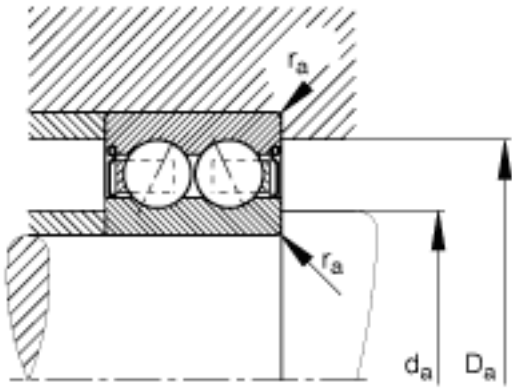

FAG 3807-B-2RSR-TVH参数

尺寸	d	35	mm	-
	D	47	mm	-
	B	10	mm	-
	a	20	mm	-
	D ₂			-
	D _{a max}	45	mm	-
	d ₁	38.5	mm	-
	d _{a min}	37	mm	-
	r _{a max}	0.3	mm	-
	r _{min}	0.3	mm	-
	接触角	α	25	
重量	m	35	g	质量
基本额定载荷	C _r	6700	N	基本额定动载荷，径向
	C _{0r}	7000	N	基本额定静载荷，径向
疲劳极限载荷	C _{ur}	370	N	疲劳极限载荷，径向
极限转速	n _G	6000	r/min	极限转速

FAG 3807-B-2RSR-TVH图片

参考资料:<http://www.sozhou.com/p/228a6d05.html>