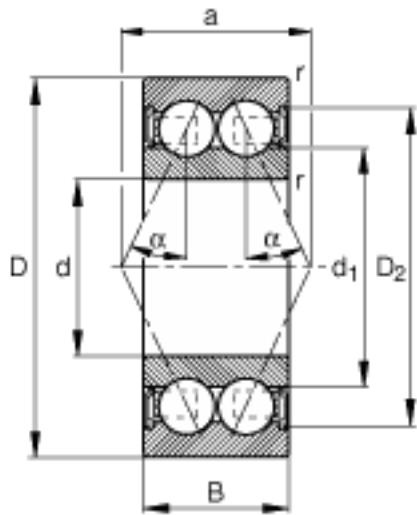

FAG 3807-B-2RSR-TVH参数

尺寸	d	35	mm	-
	D	47	mm	-
	B	10	mm	-
	a	20	mm	-
	D ₂			-
	D _{a max}	45	mm	-
	d ₁	38.5	mm	-
	d _{a min}	37	mm	-
	r _{a max}	0.3	mm	-
	r _{min}	0.3	mm	-
	接触角	α	25	
重量	m	35	g	质量
基本额定载荷	C _r	6700	N	基本额定动载荷，径向
	C _{0r}	7000	N	基本额定静载荷，径向
疲劳极限载荷	C _{ur}	370	N	疲劳极限载荷，径向
极限转速	n _G	6000	r/min	极限转速

FAG 3807-B-2RSR-TVH图片

参考资料:<http://www.sozhou.com/p/228a6d05.html>