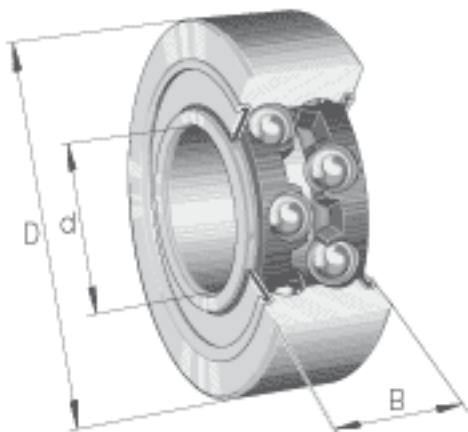

FAG 3807-B-2RSR-TVH参数

尺寸	d	35	mm	-
	D	47	mm	-
	B	10	mm	-
	a	20	mm	-
	D ₂			-
	D _{a max}	45	mm	-
	d ₁	38.5	mm	-
	d _{a min}	37	mm	-
	r _{a max}	0.3	mm	-
	r _{min}	0.3	mm	-
	接触角	α	25	
重量	m	35	g	质量
基本额定载荷	C _r	6700	N	基本额定动载荷，径向
	C _{0r}	7000	N	基本额定静载荷，径向
疲劳极限载荷	C _{ur}	370	N	疲劳极限载荷，径向
极限转速	n _G	6000	r/min	极限转速

FAG 3807-B-2RSR-TVH图片

参考资料:<http://www.sozhou.com/p/228a6d05.html>