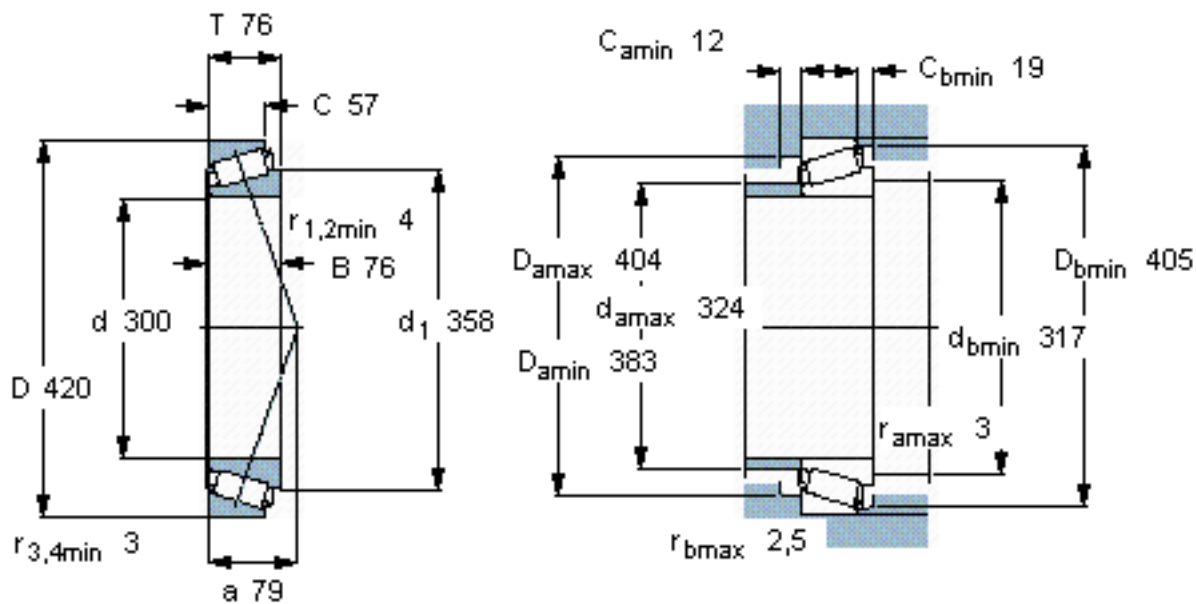

SKF 32960参数

主要尺寸	d	300	mm	-
	D	420	mm	-
	T	76	mm	-
基本额定载荷	C	1050000	N	动载荷
	C_0	2240000	N	静载荷
疲劳载荷极限	P_u	190000	N	-
额定转速	参考转速	950	r/min	-
	极限转速	1400	r/min	-
重量	重量	32000	g	-
型号	* SKF 探索者轴承	32960	-	-

SKF 32960图片