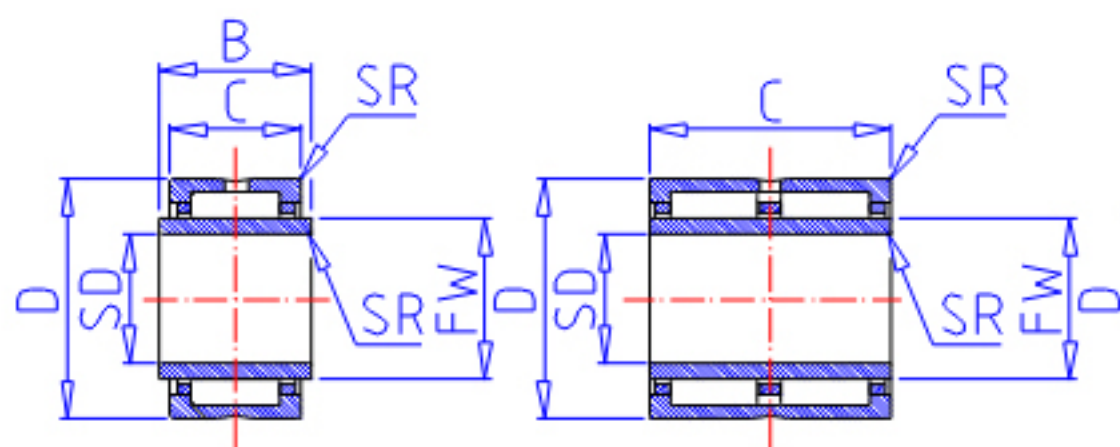

IKO GTRI 304830参数

轴径	STDRT	30	mm	轴径
型号	ORDER	GTRI 304830		型号
重量	MASS	225.0	g	重量
主要尺寸	SD	30	mm	内径
	D	48	mm	外径
	C	30	mm	宽度
	B	30.500	mm	宽度
	SR	0.3	mm	(最小)
	FW	35	mm	内径
	S	0.000	mm	-
安装尺寸	SDAMIN	32.0	mm	(最小)
	SDAMAX	34.0	mm	(最大)
	DA	46.0	mm	(最大)
基本额定载荷	CR	61100	N	动载荷
	COR	110000	N	静载荷
搭配内圈	IR	LRTZ 303530		搭配内圈

IKO GTRI 304830图片

NA 48, NA 49
TAFI, TRI
NA 69 (SD ≤ 30)

NA 69