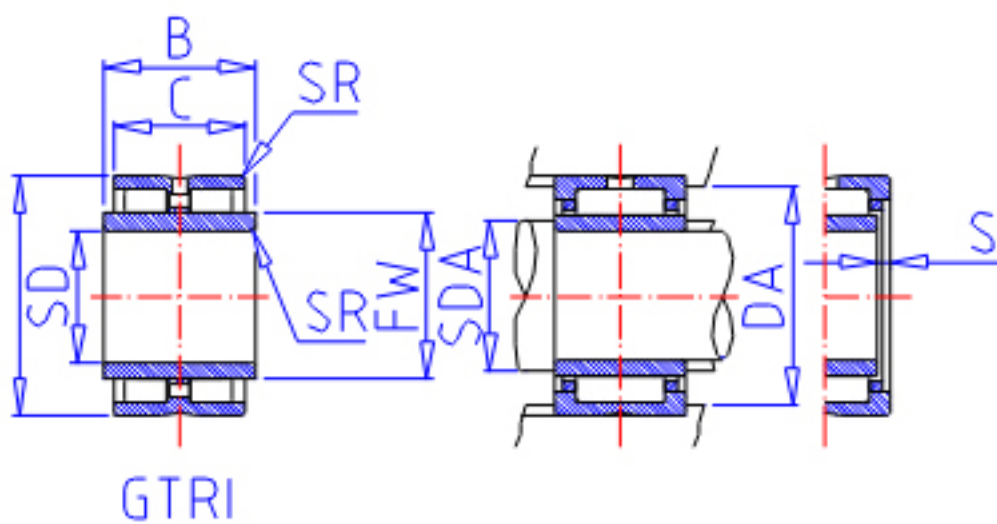

参考资料:<http://www.sozhou.com/p/22f9ce80.html>