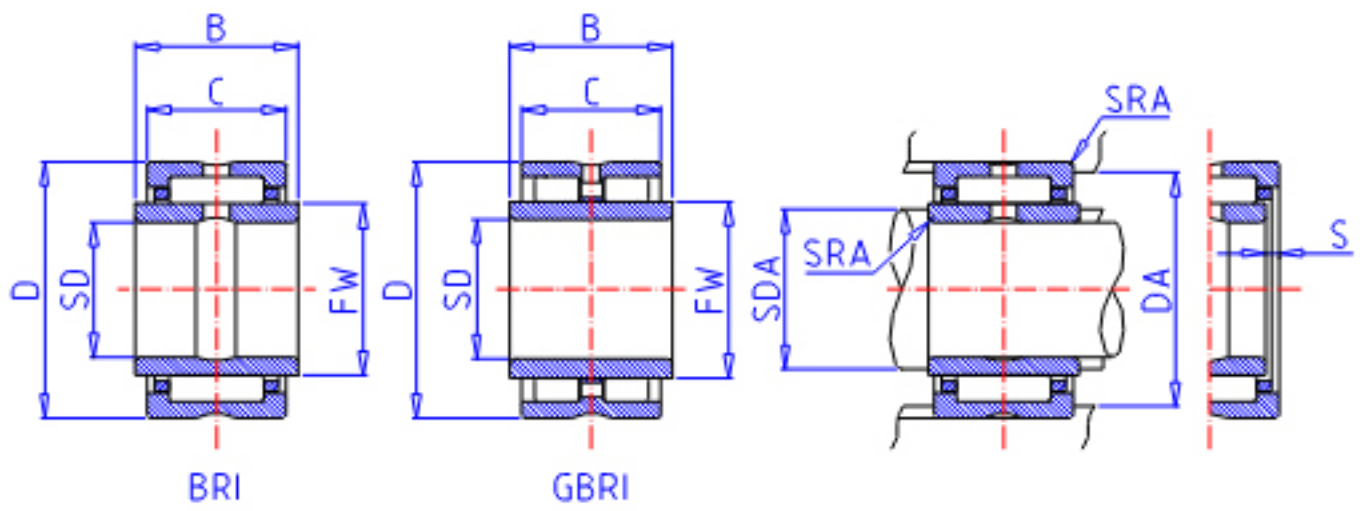

参考资料:<http://www.sozhou.com/p/2317b17b.html>