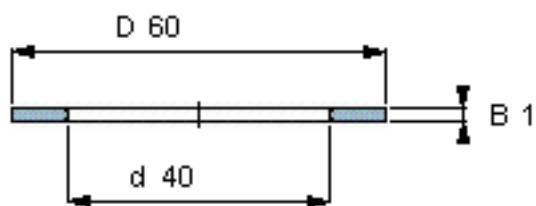

SKF AS 4060参数

尺寸	d	40	mm	-
	D	60	mm	-
	B	1	mm	-
	d ₁	-	mm	-
	D ₁	-	mm	-
	r ₁ 、r _{1.2}	-	mm	-
重量	重量	12	g	-
型号	型号	AS 4060	-	-

SKF AS 4060图片

推力圈

推力圈

参考资料:<http://www.sozhou.com/p/2338f991.html>