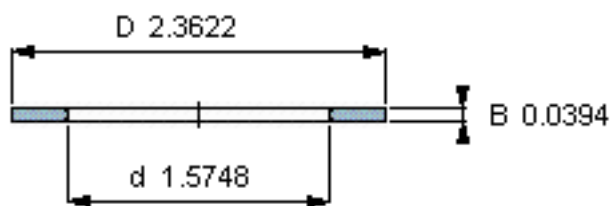

SKF AS 4060参数

尺寸	d	40	mm	-
	D	60	mm	-
	B	1	mm	-
	d ₁	-	mm	-
	D ₁	-	mm	-
	r ₁ 、r _{1.2}	-	mm	-
重量	重量	12	g	-
型号	型号	AS 4060	-	-

SKF AS 4060图片

推力圈

推力圈

参考资料:<http://www.sozhou.com/p/2338f991.html>