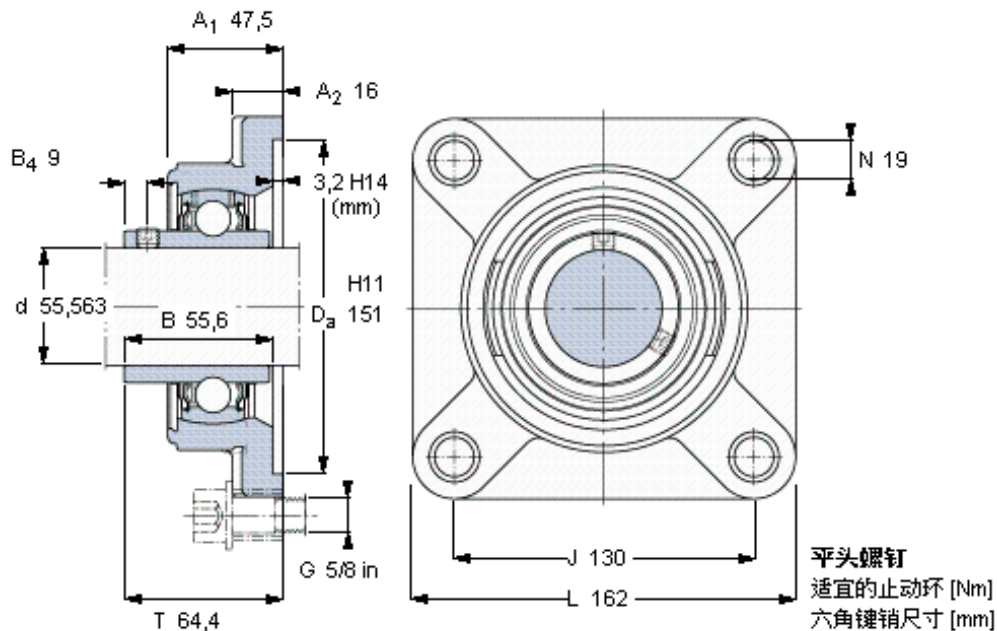

SKF FY 2.3/16 TF/AH参数

主要尺寸	d	55.563	mm	-
	A ₁	47.5	mm	-
	J	130	mm	-
	L	162	mm	-
	T	64.4	mm	-
基本额定载荷	C	43600	N	动载荷
	C ₀	29000	N	静载荷
极限转速	带h6轴公差	3600	r/min	-
重量	重量	3570	g	-
型号	轴承单元	FY 2.3/16 TF/AH	-	-
	轴承座	FY 511 U/AH	-	-
	轴承	YAR 211-203-2F/AH	-	-

SKF FY 2.3/16 TF/AH图片

3/8-24x30
16,5
4,7625

参考资料: <http://www.sozhou.com/p/2372f0d4.html>

3/8-24x3/4
16,5
4,7625