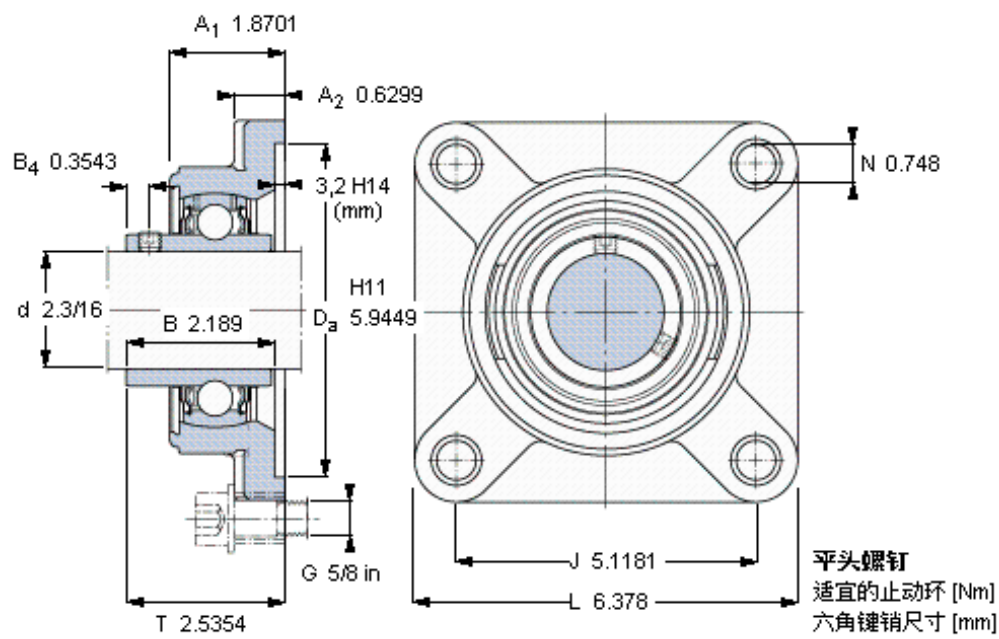

SKF FY 2.3/16 TF/AH参数

主要尺寸	d	55.563	mm	-
	A ₁	47.5	mm	-
	J	130	mm	-
	L	162	mm	-
	T	64.4	mm	-
基本额定载荷	C	43600	N	动载荷
	C ₀	29000	N	静载荷
极限转速	带h6轴公差	3600	r/min	-
重量	重量	3570	g	-
型号	轴承单元	FY 2.3/16 TF/AH	-	-
	轴承座	FY 511 U/AH	-	-
	轴承	YAR 211-203-2F/AH	-	-

SKF FY 2.3/16 TF/AH图片

3/8-24x30
16,5
4,7625

参考资料: <http://www.sozhou.com/p/2372f0d4.html>

3/8-24x3/4
16,5
4,7625