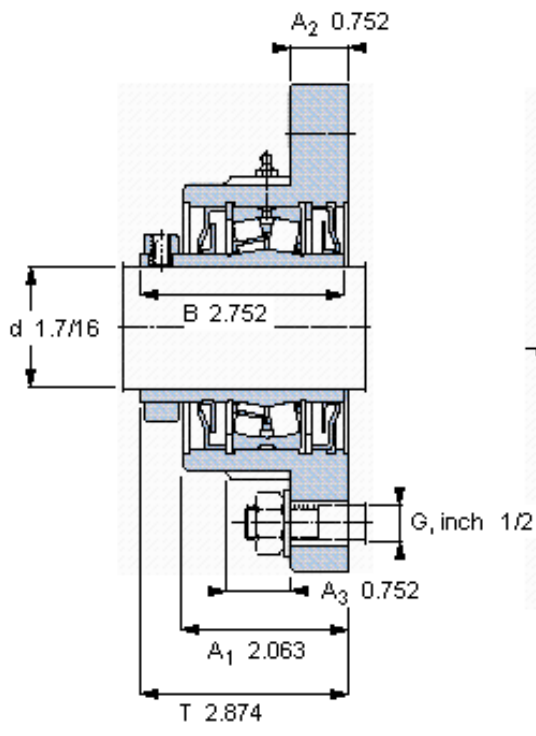

SKF FYR 1.7/16-18参数

主要尺寸	d	36.513	mm	-
	A <sub>1</sub>	52.4	mm	-
	J	127	mm	-
	L	158.8	mm	-
	T	73	mm	-
基本额定载荷	C	73800	N	动载荷
	C <sub>0</sub>	81500	N	静载荷
极限转速	极限转速	6000	r/min	-
重量	重量	3860	g	-
型号	型号	FYR 1.7/16-18	-	-
基本轴承型号	基本轴承型号	22208	-	-

SKF FYR 1.7/16-18图片

参考资料: <http://www.sozhou.com/p/245219b1.html>

允许轴向位移 [mm]  
 (从中间位置)