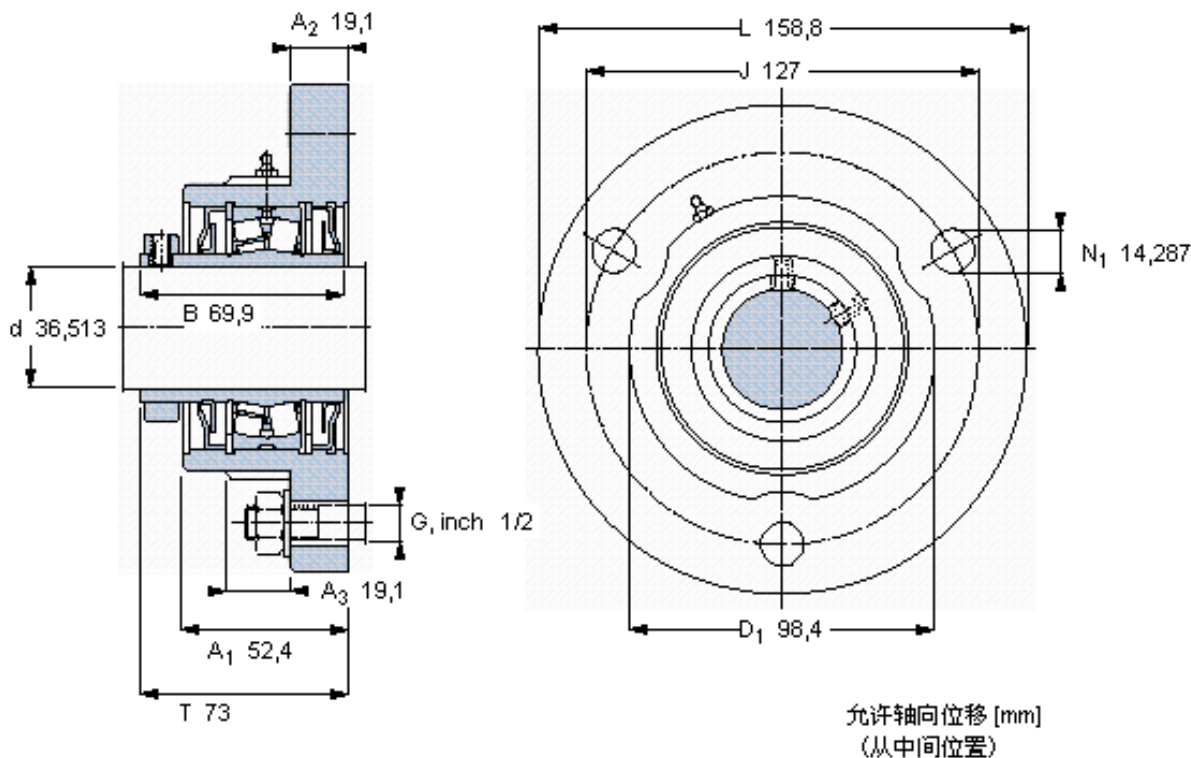

SKF FYR 1.7/16-18参数

主要尺寸	d	36.513	mm	-
	A <sub>1</sub>	52.4	mm	-
	J	127	mm	-
	L	158.8	mm	-
	T	73	mm	-
基本额定载荷	C	73800	N	动载荷
	C <sub>0</sub>	81500	N	静载荷
极限转速	极限转速	6000	r/min	-
重量	重量	3860	g	-
型号	型号	FYR 1.7/16-18	-	-
基本轴承型号	基本轴承型号	22208	-	-

SKF FYR 1.7/16-18图片

参考资料: <http://www.sozhou.com/p/245219b1.html>

允许轴向位移 [mm]  
 (从中间位置)