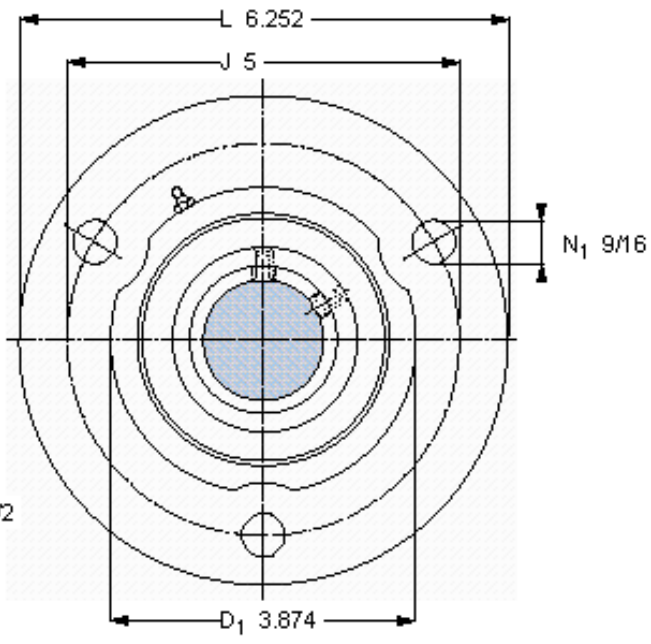

SKF FYR 1.7/16-18参数

主要尺寸	d	36.513	mm	-
	A <sub>1</sub>	52.4	mm	-
	J	127	mm	-
	L	158.8	mm	-
	T	73	mm	-
基本额定载荷	C	73800	N	动载荷
	C <sub>0</sub>	81500	N	静载荷
极限转速	极限转速	6000	r/min	-
重量	重量	3860	g	-
型号	型号	FYR 1.7/16-18	-	-
基本轴承型号	基本轴承型号	22208	-	-

SKF FYR 1.7/16-18图片

参考资料: <http://www.sozhou.com/p/245219b1.html>

允许轴向位移 [mm]  
 (从中间位置)