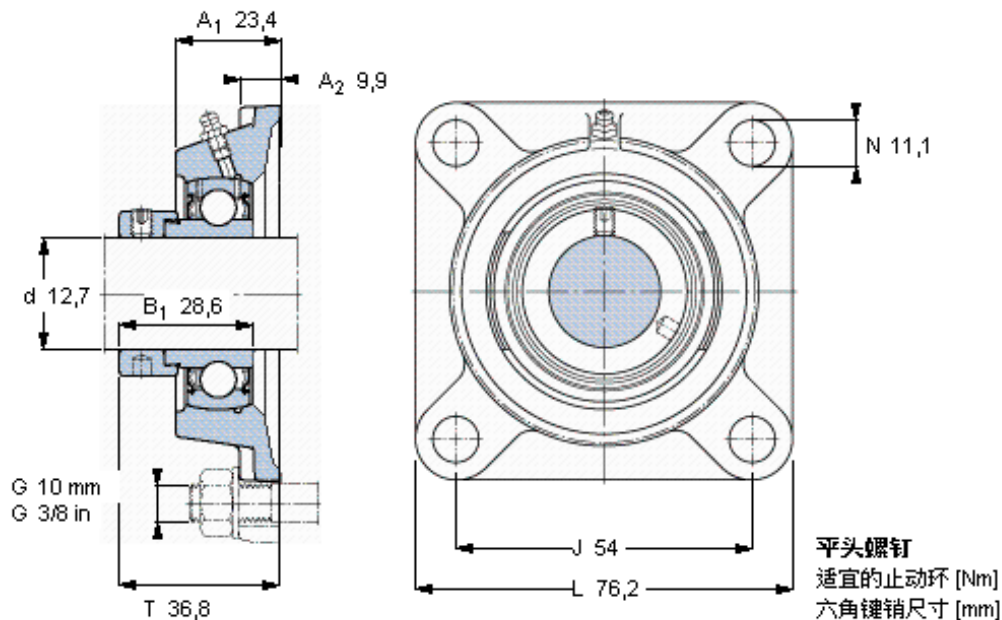

SKF FY 1/2 FM参数

主要尺寸	d	12.7	mm	-
	A ₁	23.4	mm	-
	J	54	mm	-
	L	76.2	mm	-
	T	36.8	mm	-
基本额定载荷	C	9560	N	动载荷
	C ₀	4750	N	静载荷
极限转速	带h6轴公差	9500	r/min	-
重量	重量	480	g	-
型号	轴承单元	FY 1/2 FM	-	-
	轴承座	FY 503 U	-	-
	轴承	YET 203-008	-	-

SKF FY 1/2 FM图片

参考资料:<http://www.sozhou.com/p/2467fdd8.html>

平头螺钉
 适宜的止动环 [Nm]
 六角键销尺寸 [mm]

10-32x1/4
 4
 3,175