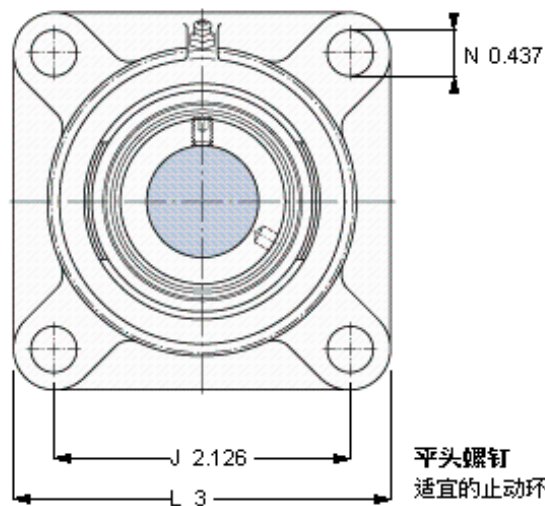

SKF FY 1/2 FM参数

主要尺寸	d	12.7	mm	-
	A ₁	23.4	mm	-
	J	54	mm	-
	L	76.2	mm	-
	T	36.8	mm	-
基本额定载荷	C	9560	N	动载荷
	C ₀	4750	N	静载荷
极限转速	带h6轴公差	9500	r/min	-
重量	重量	480	g	-
型号	轴承单元	FY 1/2 FM	-	-
	轴承座	FY 503 U	-	-
	轴承	YET 203-008	-	-

SKF FY 1/2 FM图片

参考资料:<http://www.sozhou.com/p/2467fdd8.html>

平头螺钉
 适宜的止动环 [Nm]
 六角键销尺寸 [mm]

10-32x1/4
 4
 3,175