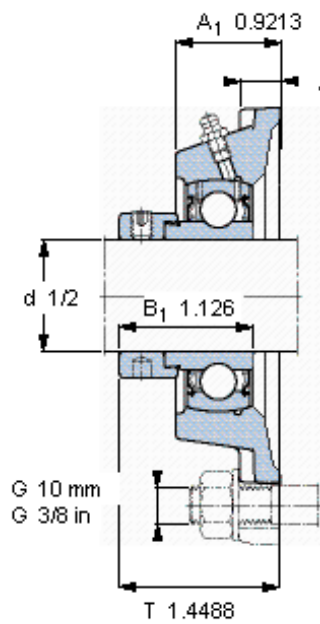

SKF FY 1/2 FM参数

主要尺寸	d	12.7	mm	-
	A ₁	23.4	mm	-
	J	54	mm	-
	L	76.2	mm	-
	T	36.8	mm	-
基本额定载荷	C	9560	N	动载荷
	C ₀	4750	N	静载荷
极限转速	带h6轴公差	9500	r/min	-
重量	重量	480	g	-
型号	轴承单元	FY 1/2 FM	-	-
	轴承座	FY 503 U	-	-
	轴承	YET 203-008	-	-

SKF FY 1/2 FM图片

参考资料:<http://www.sozhou.com/p/2467fdd8.html>

平头螺钉
 适宜的止动环 [Nm]
 六角键销尺寸 [mm]

10-32x1/4
 4
 3,175