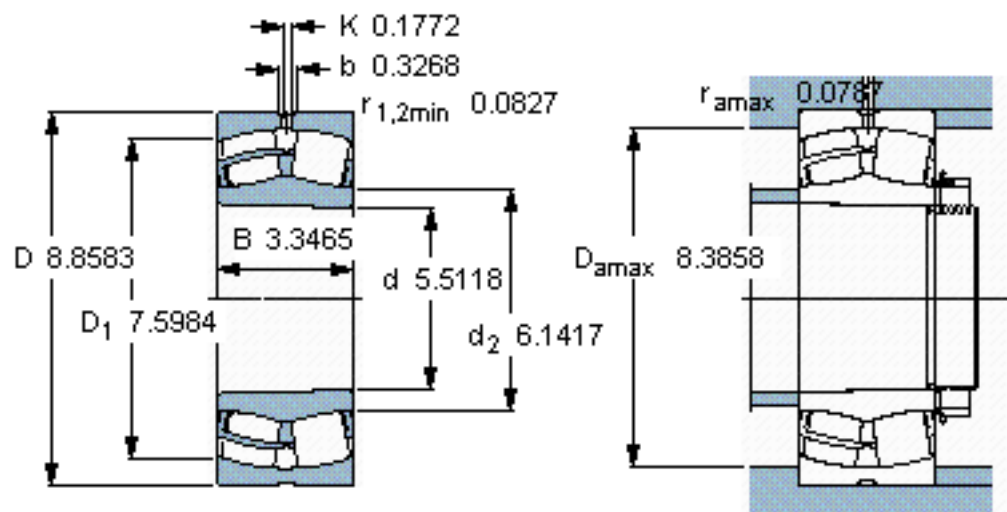

SKF 24128 CCK30/W33 *参数

主要尺寸	d	140	mm	-
	D	225	mm	-
	B	85	mm	-
基本额定载荷	C	765000	N	动载荷
	C_0	1160000	N	静载荷
疲劳载荷极限	P_u	112000	N	-
额定转速	参考转速	1600	r/min	-
	极限转速	2200	r/min	-
重量	重量	13500	g	-
型号	* SKF 探索者轴承	24128 CCK30/W33 *	-	-

SKF 24128 CCK30/W33 *图片

计算系数
 e 0,35
 Y_1 1,9
 Y_2 2,9
 Y_0 1,8

圆锥孔，圆锥
1: 30

参考资料:<http://www.sozhou.com/p/2482cf37.html>

圆锥孔，圆锥
1: 30