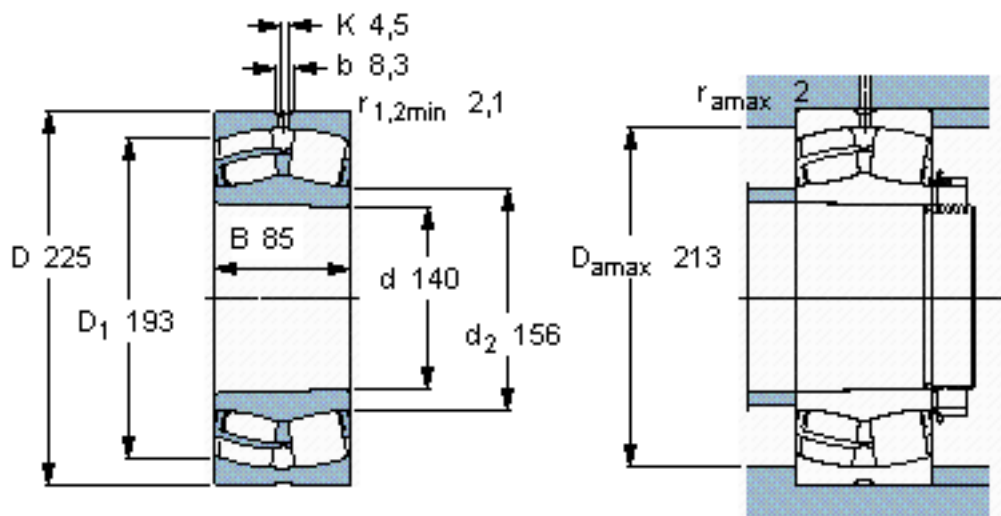

SKF 24128 CCK30/W33 *参数

主要尺寸	d	140	mm	-
	D	225	mm	-
	B	85	mm	-
基本额定载荷	C	765000	N	动载荷
	C_0	1160000	N	静载荷
疲劳载荷极限	P_u	112000	N	-
额定转速	参考转速	1600	r/min	-
	极限转速	2200	r/min	-
重量	重量	13500	g	-
型号	* SKF 探索者轴承	24128 CCK30/W33 *	-	-

SKF 24128 CCK30/W33 *图片

计算系数
 e 0,35
 Y_1 1,9
 Y_2 2,9
 Y_0 1,8

圆锥孔，圆锥
1: 30

参考资料:<http://www.sozhou.com/p/2482cf37.html>

圆锥孔，圆锥
1: 30