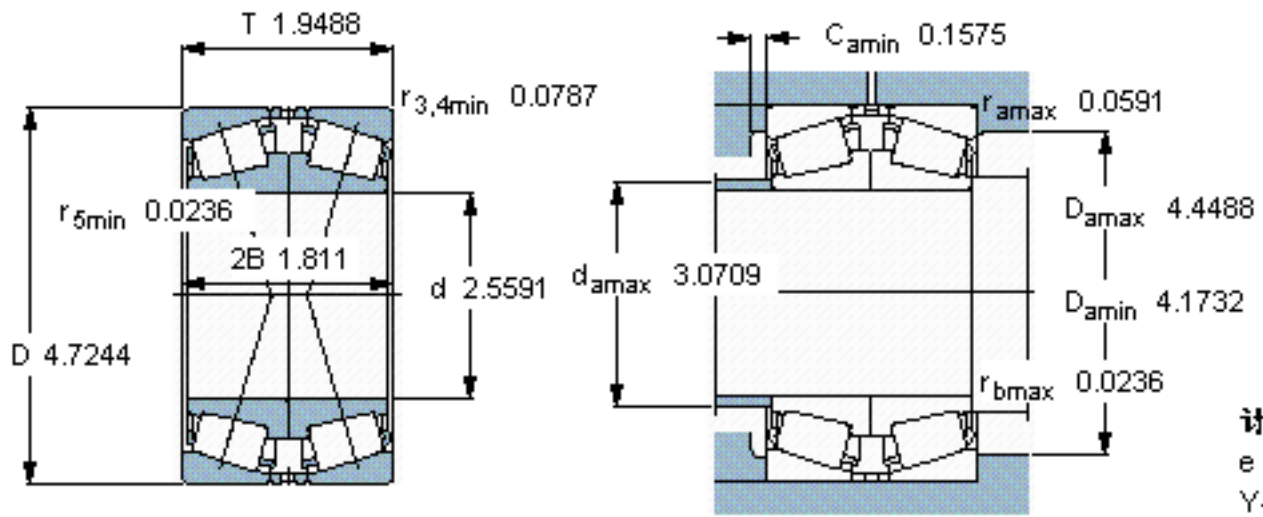

SKF 30213 J2/QDF *参数

主要尺寸	d	65	mm	-
	D	120	mm	-
	T	49.5	mm	-
基本额定载荷	C	228000	N	动载荷
	C_0	270000	N	静载荷
疲劳载荷极限	P_u	32500	N	-
额定转速	参考转速	3600	r/min	-
	极限转速	5600	r/min	-
重量	重量	1200	g	-
型号	* SKF 探索者轴承	30213 J2/QDF *	-	-

SKF 30213 J2/QDF *图片

参考资料: <http://www.sozhou.com/p/249bf164.html>

计算系数
 e 0,4
 Y₁ 1,7
 Y₂ 2,5
 Y₀ 1,6