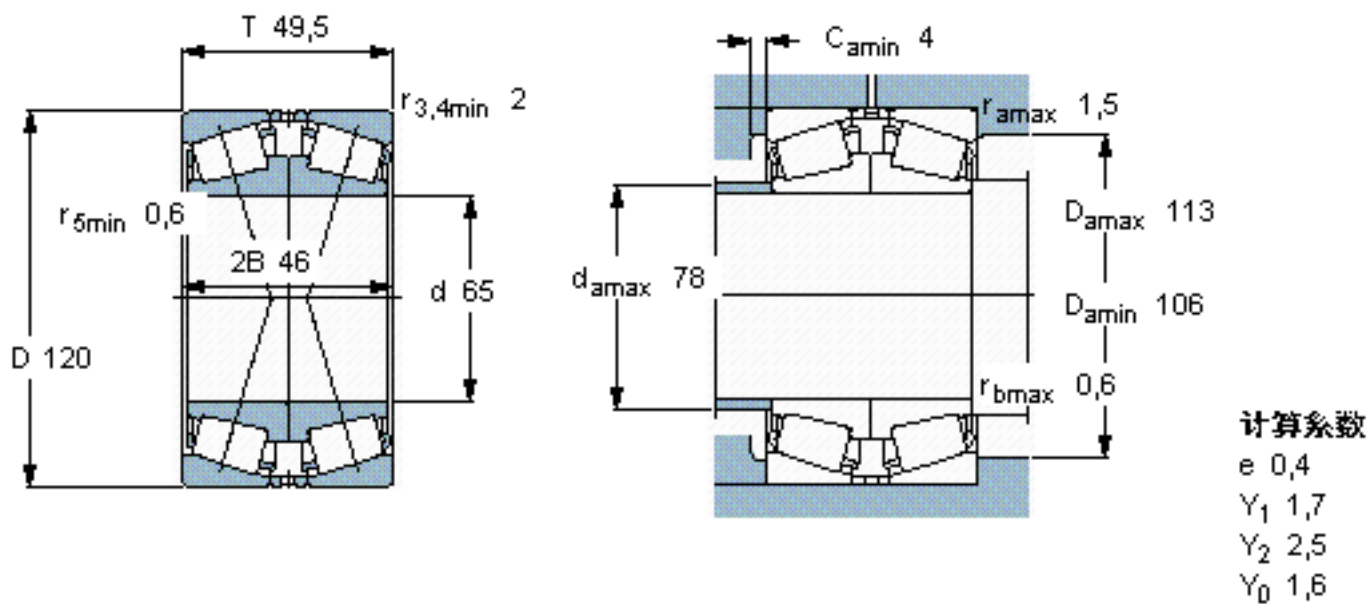

SKF 30213 J2/QDF *参数

主要尺寸	d	65	mm	-
	D	120	mm	-
	T	49.5	mm	-
基本额定载荷	C	228000	N	动载荷
	C_0	270000	N	静载荷
疲劳载荷极限	P_u	32500	N	-
额定转速	参考转速	3600	r/min	-
	极限转速	5600	r/min	-
重量	重量	1200	g	-
型号	* SKF 探索者轴承	30213 J2/QDF *	-	-

SKF 30213 J2/QDF *图片

参考资料: <http://www.sozhou.com/p/249bf164.html>

计算系数
 e 0,4
 Y₁ 1,7
 Y₂ 2,5
 Y₀ 1,6