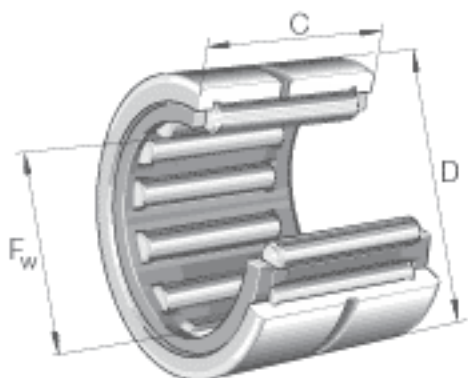

INA NK30/20-TV参数

尺寸	D	40	mm	-
	C	20	mm	-
	r_{\min}	0.3	mm	-
重量	m	61	g	质量
基本额定载荷	C_r	28000	N	基本额定动载荷, 径向
	C_{0r}	41000	N	基本额定静载荷, 径向
疲劳极限载荷	C_{ur}	7200	N	疲劳极限载荷, 径向
极限转速	n_G	14800	r/min	极限转速
参考转速	n_B	7800	r/min	参考转速
尺寸	F_w	30	mm	-

INA NK30/20-TV图片

参考资料:<http://www.sozhou.com/p/24bd28a7.html>