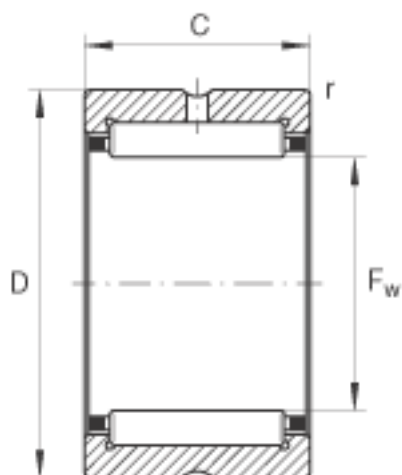

INA NK30/20-TV参数

尺寸	D	40	mm	-
	C	20	mm	-
	r_{\min}	0.3	mm	-
重量	m	61	g	质量
基本额定载荷	C_r	28000	N	基本额定动载荷, 径向
	C_{0r}	41000	N	基本额定静载荷, 径向
疲劳极限载荷	C_{ur}	7200	N	疲劳极限载荷, 径向
极限转速	n_G	14800	r/min	极限转速
参考转速	n_B	7800	r/min	参考转速
尺寸	F_w	30	mm	-

INA NK30/20-TV图片

参考资料:<http://www.sozhou.com/p/24bd28a7.html>