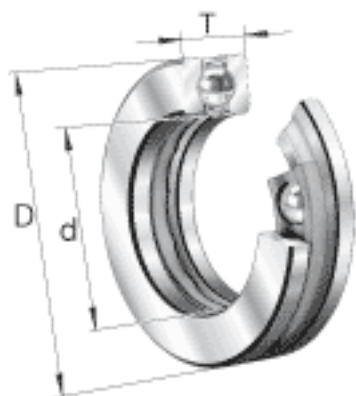

FAG 51407参数

尺寸	d	35	mm	-
	D	80	mm	-
	T	32	mm	-
	D₁	37	mm	-
	D_{a max}	53	mm	-
	d₁	80	mm	-
	d_{a min}	62	mm	-
	r_{a max}	1	mm	-
	r_{min}	1.1	mm	-
重量	m	709	g	质量
基本额定载荷	C_a	76500	N	基本额定动载荷, 轴向
	C_{0a}	127000	N	基本额定静载荷, 轴向
尺寸	A	0.11		最小载荷系数
极限转速	n_G	3600	r/min	极限转速
疲劳极限载荷	C_{ua}	5600	N	疲劳极限载荷, 轴向

FAG 51407图片