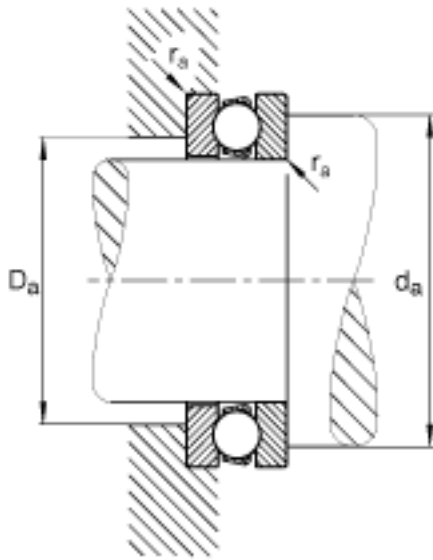

参考资料:<http://www.sozhou.com/p/24bdb775.html>