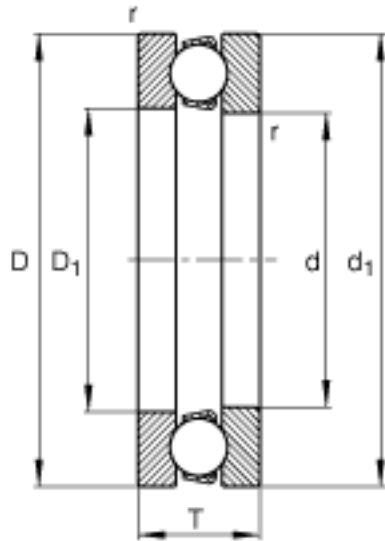

FAG 51407参数

尺寸	d	35	mm	-
	D	80	mm	-
	T	32	mm	-
	D ₁	37	mm	-
	D _{a max}	53	mm	-
	d ₁	80	mm	-
	d _{a min}	62	mm	-
	r _{a max}	1	mm	-
	r _{min}	1.1	mm	-
重量	m	709	g	质量
基本额定载荷	C _a	76500	N	基本额定动载荷, 轴向
	C _{0a}	127000	N	基本额定静载荷, 轴向
尺寸	A	0.11		最小载荷系数
极限转速	n _G	3600	r/min	极限转速
疲劳极限载荷	C _{ua}	5600	N	疲劳极限载荷, 轴向

FAG 51407图片

参考资料:<http://www.sozhou.com/p/24bdb775.html>