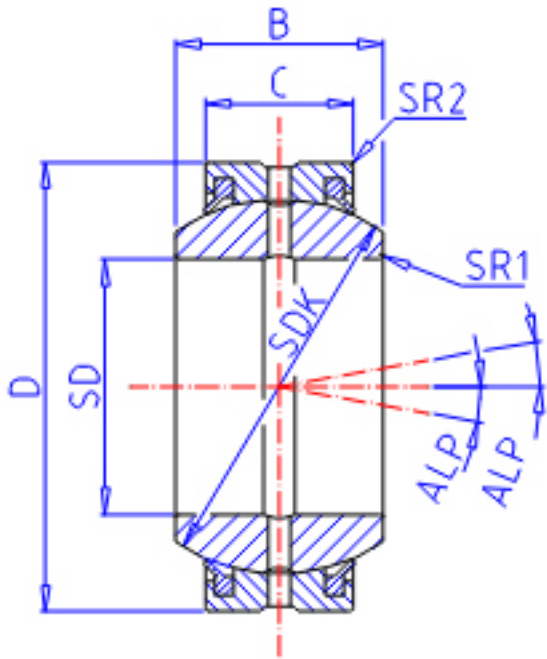

IKO GE 40ES-2RS参数

轴径	STDRT	40	mm	轴径
型号	ORDER	GE 40ES-2RS		型号
重量	MASS	320	g	重量
主要尺寸	SD	40	mm	内径
	D	62	mm	外径
	B	28	mm	宽度
	C	22	mm	宽度
	SDK	53.0	mm	-
	SR1	0.6	mm	(最小)
	SR2	1.0	mm	(最小)
安装尺寸	SDAMIN	44.5	mm	(最小)
	SDAMAX	45.0	mm	(最大)
	DAMAX	56.5	mm	(最大)
	DAMIN	54.5	mm	(最小)
动态负载容量	CD	114000	N	动态负载容量
静态负载容量	CS	686000	N	静态负载容量
容许倾斜角度	ALP	4		容许倾斜角度

IKO GE 40ES-2RS图片

参考资料:<http://www.sozhou.com/p/24c941e7.html>