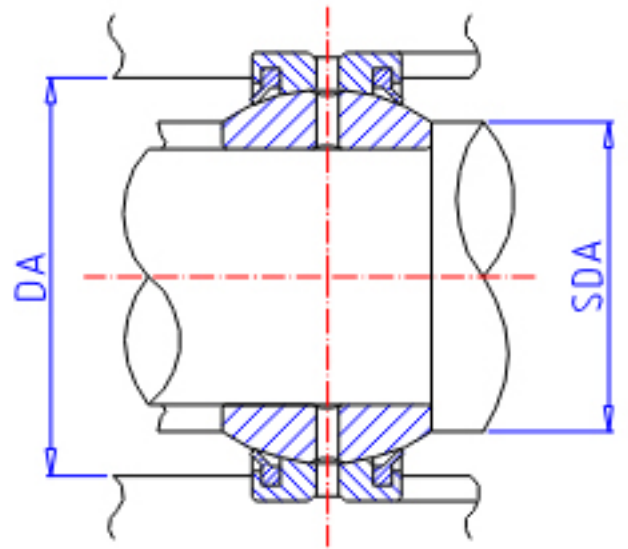

IKO GE 40ES-2RS参数

轴径	STDRT	40	mm	轴径
型号	ORDER	GE 40ES-2RS		型号
重量	MASS	320	g	重量
主要尺寸	SD	40	mm	内径
	D	62	mm	外径
	B	28	mm	宽度
	C	22	mm	宽度
	SDK	53.0	mm	-
	SR1	0.6	mm	(最小)
	SR2	1.0	mm	(最小)
安装尺寸	SDAMIN	44.5	mm	(最小)
	SDAMAX	45.0	mm	(最大)
	DAMAX	56.5	mm	(最大)
	DAMIN	54.5	mm	(最小)
动态负载容量	CD	114000	N	动态负载容量
静态负载容量	CS	686000	N	静态负载容量
容许倾斜角度	ALP	4		容许倾斜角度

IKO GE 40ES-2RS图片

参考资料:<http://www.sozhou.com/p/24c941e7.html>