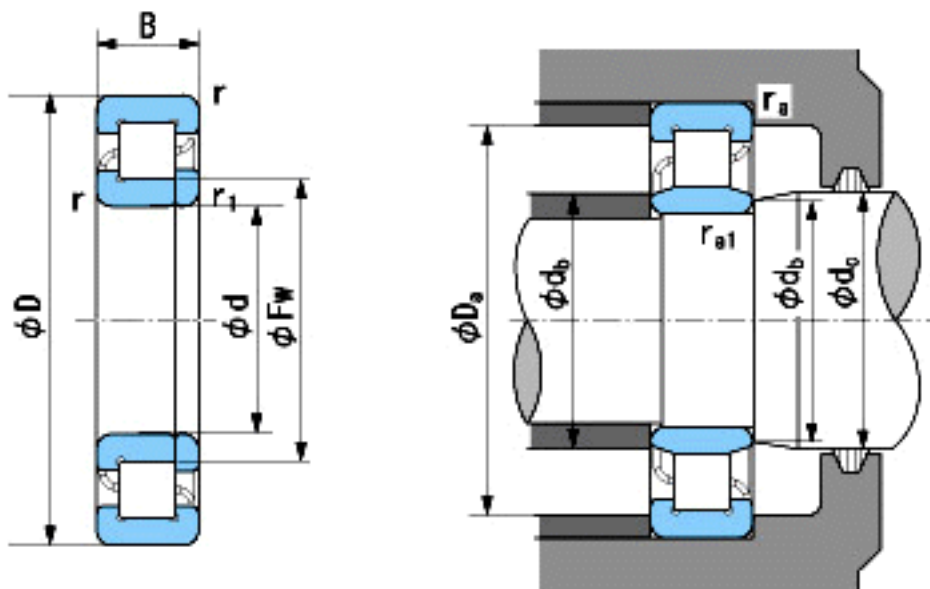

NACHI NUP2320参数

外形尺寸	d	100	mm	内径
	D	215	mm	外径
	B	73	mm	宽度
	r	3~5	mm	径向
	r	3~8	mm	径向
	r1	3~5	mm	径向
	r1	3~8	mm	径向
	Fw	129.5	mm	-
安装尺寸	db(min)	114	mm	(最小)
	db(max)	125	mm	(最大)
	dc(max)	132	mm	(最大)
	Da(max)	201	mm	(最大)
	ra(max)	2.5	mm	(最大)
	ra1(max)	2.5	mm	(最大)
基本额定载荷	Cr	435000	N	动载荷
	Cor	545000	N	静载荷
极限速度	Grease	2400	r/min	脂润滑
	Oil	3200	r/min	油润滑

NACHI NUP2320图片