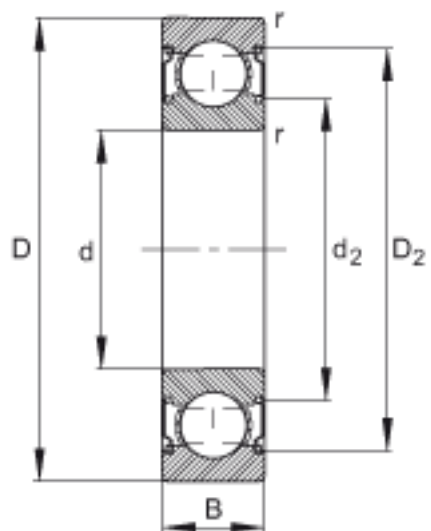

参考资料:<http://www.sozhou.com/p/250205c0.html>