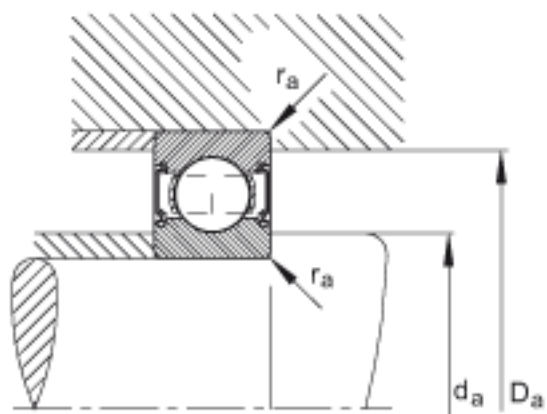

参考资料:<http://www.sozhou.com/p/250205c0.html>