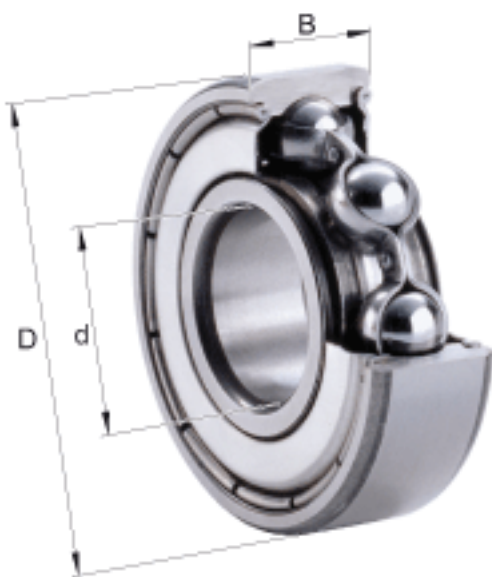

FAG 6004-C-2Z参数

尺寸	d	20	mm	-
	D	42	mm	-
	B	12	mm	-
	D ₂	37.7	mm	-
	D _{a max}	38.8	mm	-
	d ₂	25.1	mm	-
	d _{a min}	23.2	mm	-
	r _{a max}	0.6	mm	-
	r _{min}	0.6	mm	-
重量	m	71	g	质量
基本额定载荷	C _r	10000	N	基本额定动载荷，径向
	C _{0r}	5000	N	基本额定静载荷，径向
极限转速	n _G	23200	r/min	极限转速
参考转速	n _B	19700	r/min	参考转速
疲劳极限载荷	C _{ur}	305	N	疲劳极限载荷，径向

FAG 6004-C-2Z图片

参考资料:<http://www.sozhou.com/p/250205c0.html>