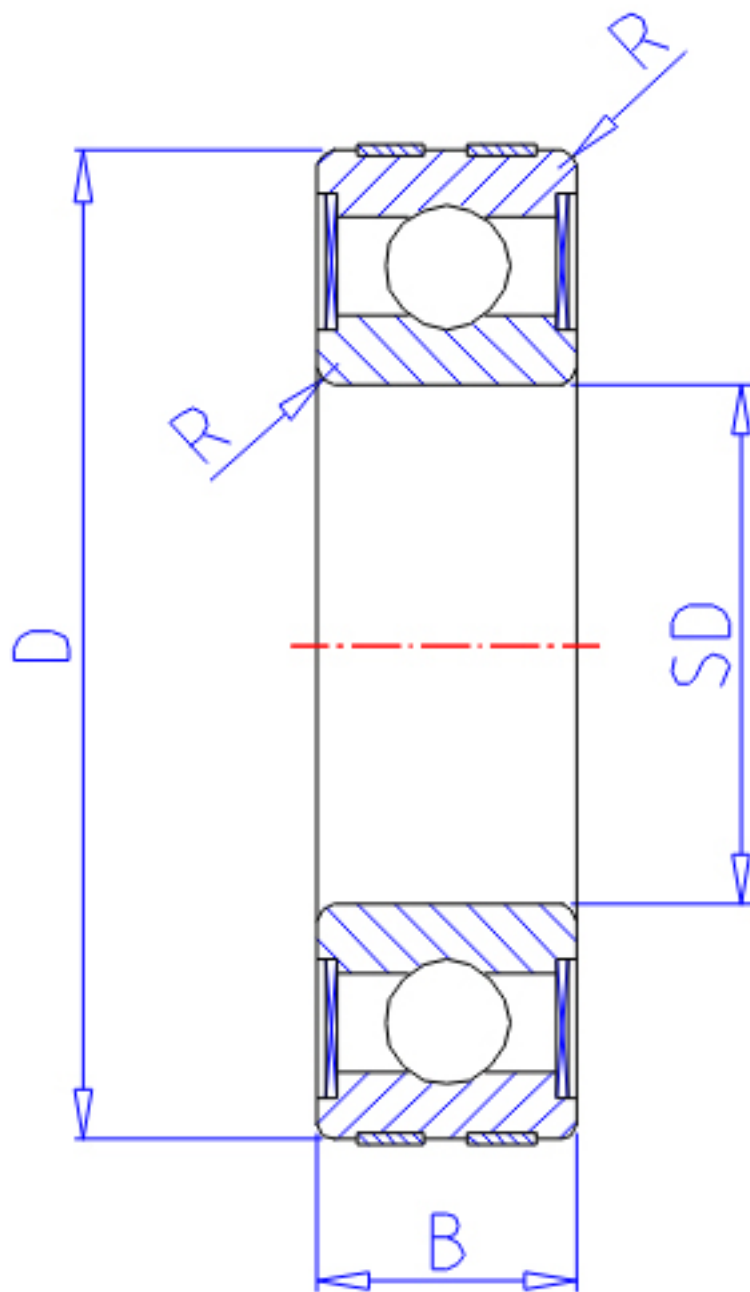

参考资料:<http://www.sozhou.com/p/251379e2.html>