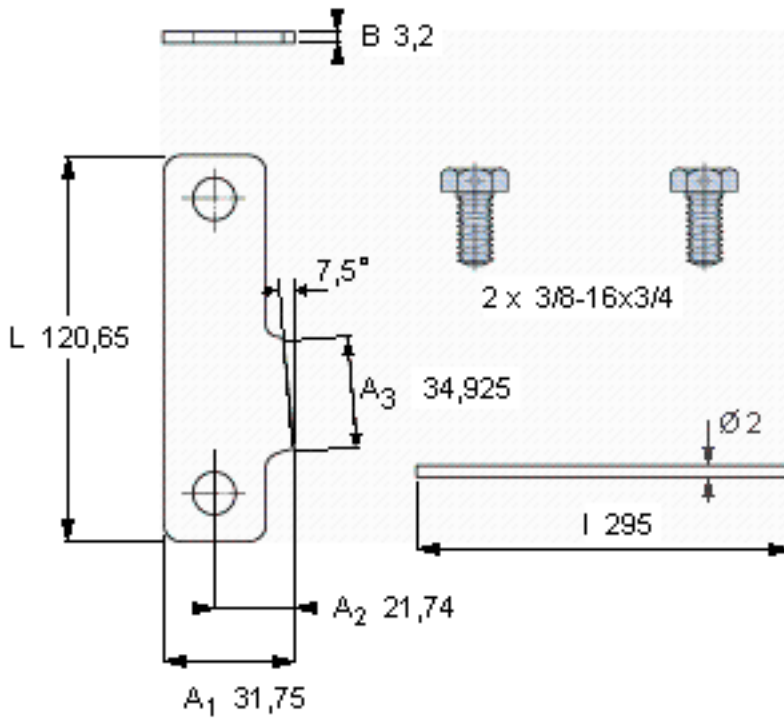

SKF PL 68参数

主要尺寸	L	120.65	mm	-
	A <sub>1</sub>	31.75	mm	-
	B	3.2	mm	-
重量	重量	100	g	-
型号	锁定板	PL 68	-	-
	适当的锁定螺母	N 068	-	-

SKF PL 68图片

参考资料:<http://www.sozhou.com/p/2575b6cb.html>