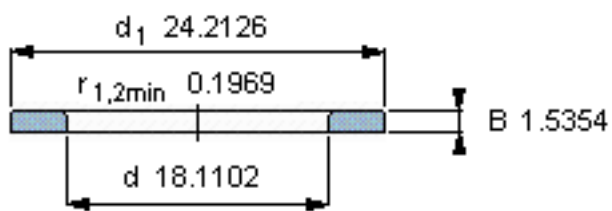

SKF WS 81292参数

尺寸	d	460	mm	-
	D	-	mm	-
	B	39	mm	-
	d ₁	615	mm	-
	D ₁	-	mm	-
	r ₁ 、r _{1.2}	5	mm	-
重量	重量	39800	g	-
型号	型号	WS 81292	-	-

SKF WS 81292图片

轴垫圈

轴垫圈

参考资料:<http://www.sozhou.com/p/258e0f79.html>