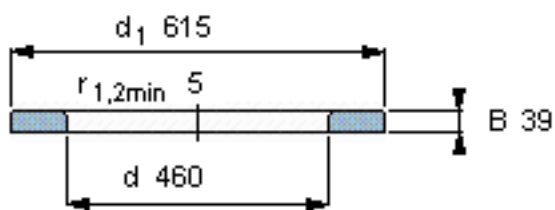

SKF WS 81292参数

尺寸	d	460	mm	-
	D	-	mm	-
	B	39	mm	-
	d ₁	615	mm	-
	D ₁	-	mm	-
	r ₁ 、r _{1.2}	5	mm	-
重量	重量	39800	g	-
型号	型号	WS 81292	-	-

SKF WS 81292图片

轴垫圈

轴垫圈

参考资料:<http://www.sozhou.com/p/258e0f79.html>