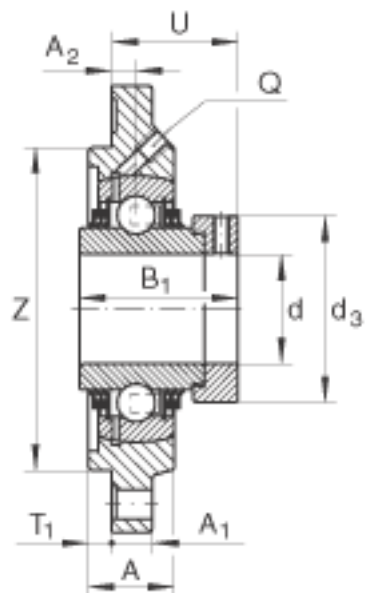

参考资料:<http://www.sozhou.com/p/26479d23.html>