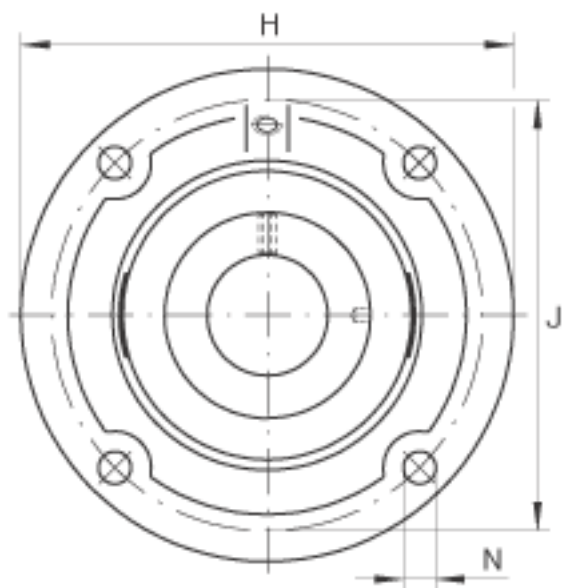

参考资料:<http://www.sozhou.com/p/26479d23.html>