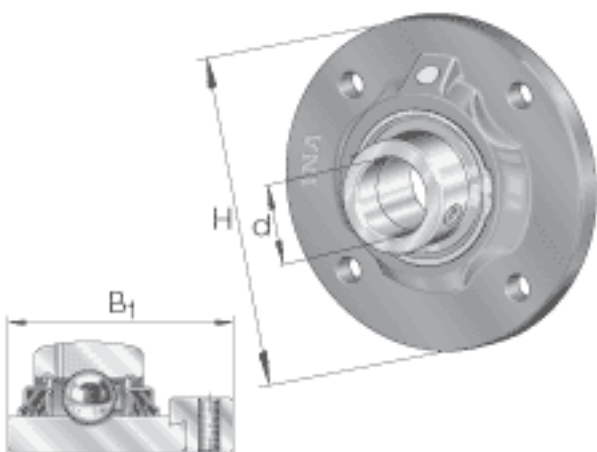

INA TFE60参数

尺寸	d	60	mm	-	
	H	195	mm	-	
	B₁	77.9	mm	-	
	A	33	mm	-	
	A₁	16	mm	-	
	A₂	17	mm	-	
	d_{3 max}	84	mm	-	
	J	165	mm	-	
	N	14	mm	-	
	Q	Rp 1/8		-	
	T₁	4	mm	-	
	U	63.8	mm	-	
	Z	140	mm	公差:h8	
	重量	m	3990	g	质量
基本额定载荷	C_r	52000	N	基本额定动载荷, 径向	
	C_{0r}	36000	N	基本额定静载荷, 径向	
说明		GG. FE12		轴承座的型号	
		GE60-KTT-B		轴承的型号	

INA TFE60图片