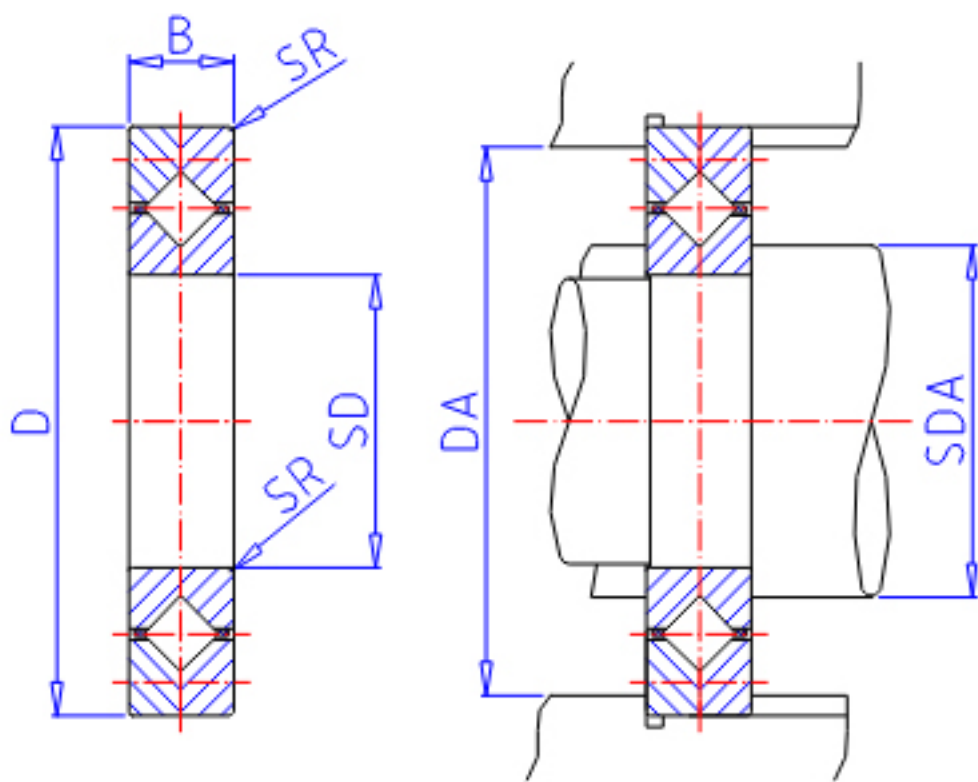

参考资料:<http://www.sozhou.com/p/26a32f55.html>