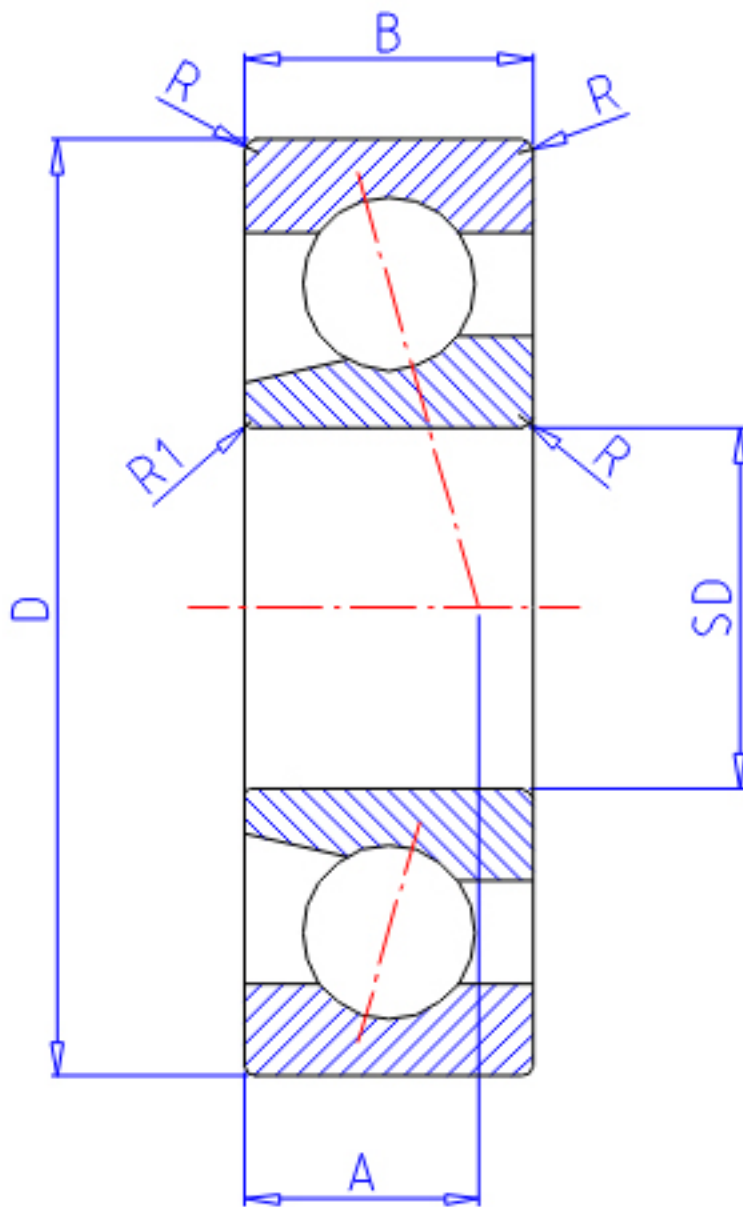

## NTN 5S-BNT205参数

|        |       |           |     |      |
|--------|-------|-----------|-----|------|
| 主要尺寸   | SD    | 25        | mm  | -    |
|        | D     | 52        | mm  | 外径   |
|        | B     | 15        | mm  | 宽度   |
|        | R     | 1.0       | mm  | (最小) |
|        | R1    | 0.60      | mm  | (最小) |
| 型号     | ORDER | 5S-BNT205 |     | 型号   |
| 基本额定载荷 | CR    | 12700     | N   | 动载荷  |
|        | CRF   | 1 290     | kgf | 动载荷  |
| 作用点    | A     | 12.5      | mm  | -    |
| 重量     | MASS  | 110       | g   | 重量   |
| 安装尺寸   | DA1   | 30.5      | mm  | (最小) |
|        | DA    | 46.5      | mm  | (最大) |
|        | RAS   | 1         | mm  | (最大) |

## NTN 5S-BNT205图片

参考资料:<http://www.sozhou.com/p/26a46164.html>