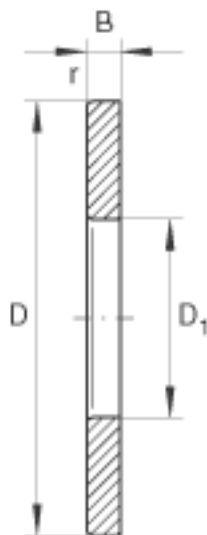

### INA GS89318参数

尺寸	$D_1$	93	mm	-
	$D$	155	mm	-
	$B$	13.5	mm	-
	$r_{min}$	1.5	mm	-
重量	$m$	1330	g	质量

### INA GS89318图片

参考资料:<http://www.sozhou.com/p/26acee38.html>