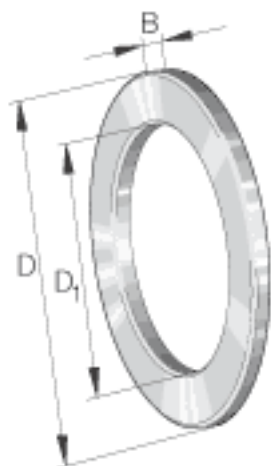

### INA GS89318参数

尺寸	$D_1$	93	mm	-
	$D$	155	mm	-
	$B$	13.5	mm	-
	$r_{min}$	1.5	mm	-
重量	$m$	1330	g	质量

### INA GS89318图片

参考资料:<http://www.sozhou.com/p/26acee38.html>