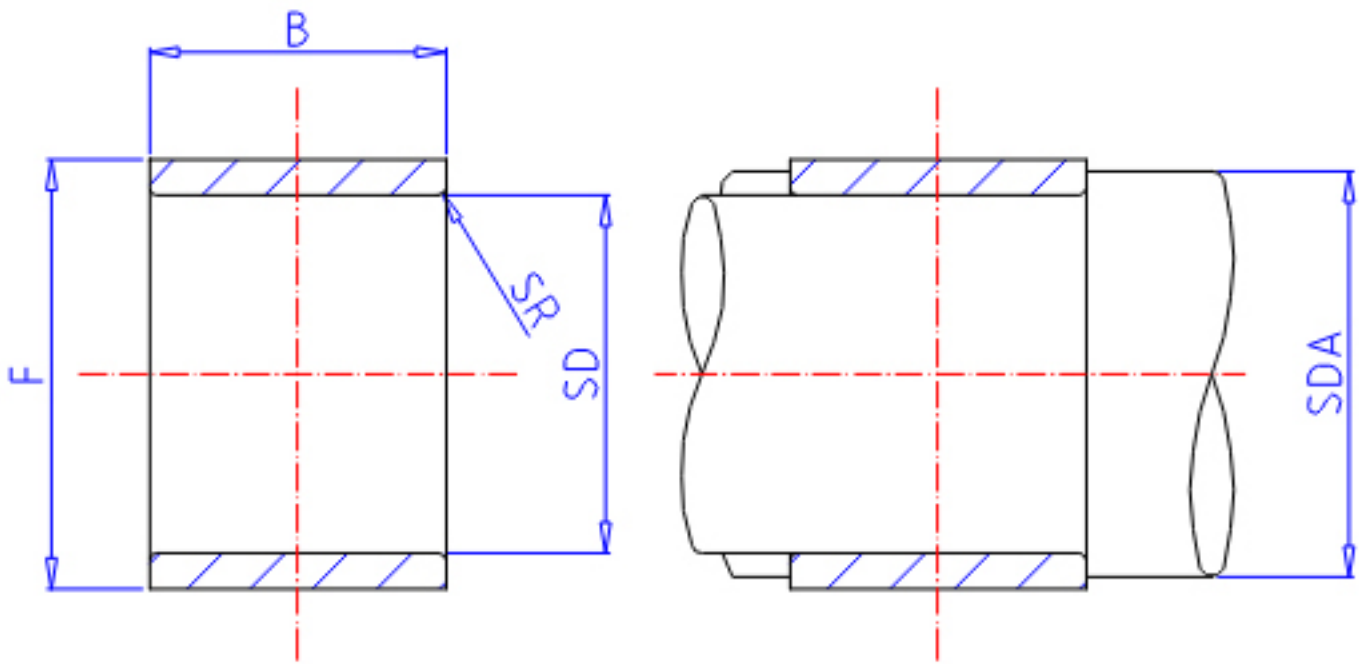

参考资料:<http://www.sozhou.com/p/26b6f8ca.html>