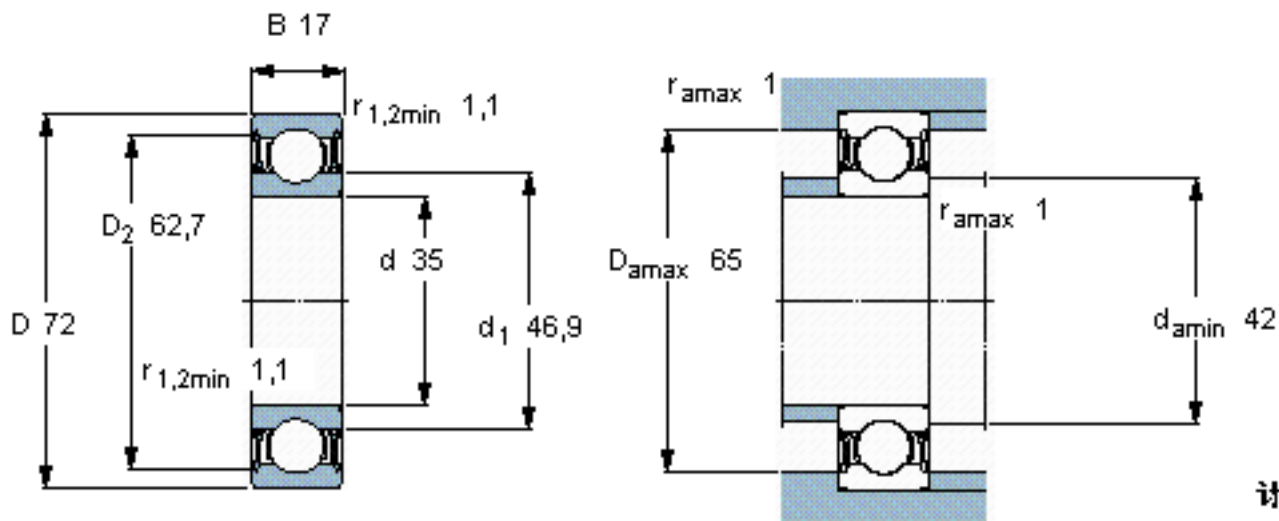

SKF 6207-2RZTN9/HC5C3WT参数

主要尺寸	d	35	mm	-
	D	72	mm	-
	B	17	mm	-
基本额定载荷	C	27000	N	动载荷
	C_0	15300	N	静载荷
疲劳载荷极限	P_u	655	N	-
额定转速	参考转速	28000	r/min	-
	极限转速	18000	r/min	-
重量	重量	260	g	-
型号	型号	6207-2RZTN9/HC5C3WT	-	-

SKF 6207-2RZTN9/HC5C3WT图片

计算系数

f_0 14

参考资料: <http://www.sozhou.com/p/26c78b7f.html>