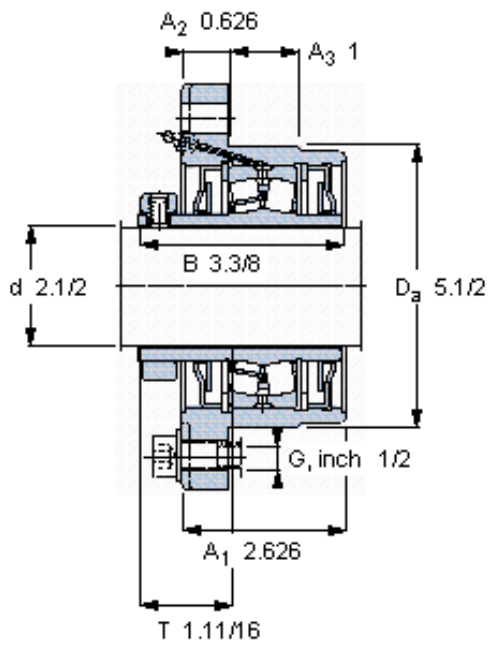

SKF FYRP 2. 1/2-18参数

主要尺寸	d	63.5	mm	-
	A ₁	66.7	mm	-
	J	165.1	mm	-
	L	193.7	mm	-
	T	42.862	mm	-
基本额定载荷	C	148000	N	动载荷
	C ₀	183000	N	静载荷
极限转速	极限转速	3800	r/min	-
重量	重量	6120	g	-
型号	型号	FYRP 2. 1/2-18	-	-
基本轴承型号	基本轴承型号	22213	-	-

SKF FYRP 2. 1/2-18图片

参考资料: <http://www.sozhou.com/p/26e3e1db.html>

允许轴向位移 [mm]

0,