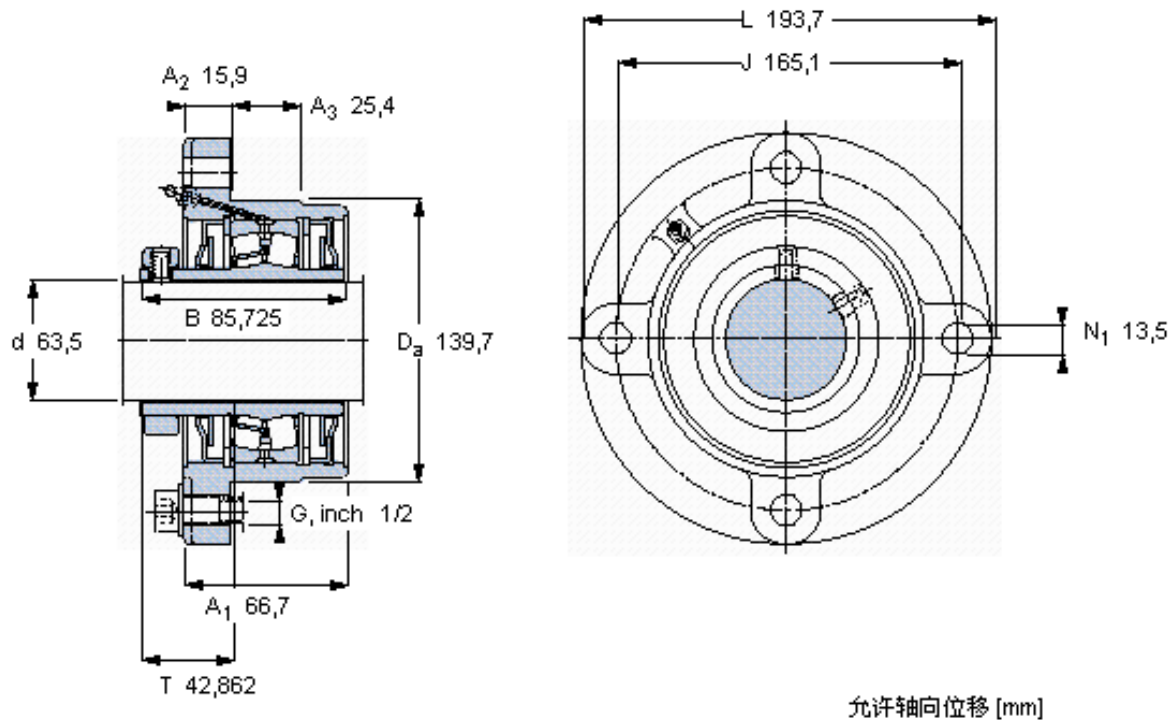

SKF FYRP 2. 1/2-18参数

主要尺寸	d	63.5	mm	-
	A ₁	66.7	mm	-
	J	165.1	mm	-
	L	193.7	mm	-
	T	42.862	mm	-
基本额定载荷	C	148000	N	动载荷
	C ₀	183000	N	静载荷
极限转速	极限转速	3800	r/min	-
重量	重量	6120	g	-
型号	型号	FYRP 2. 1/2-18	-	-
基本轴承型号	基本轴承型号	22213	-	-

SKF FYRP 2. 1/2-18图片

参考资料: <http://www.sozhou.com/p/26e3e1db.html>

允许轴向位移 [mm]

0,