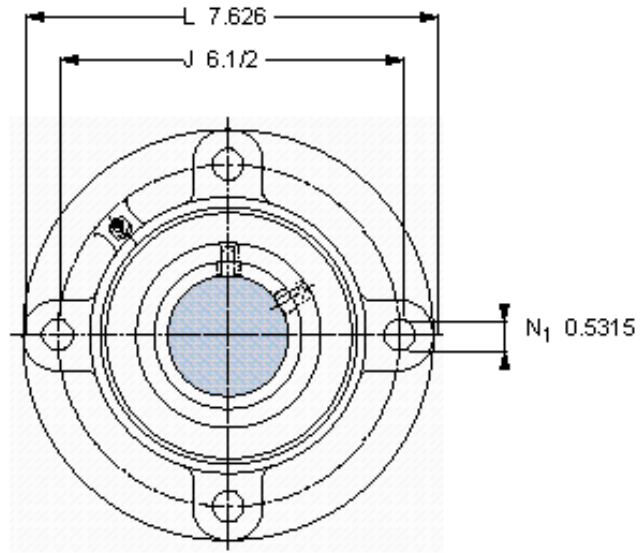

SKF FYRP 2. 1/2-18参数

主要尺寸	d	63.5	mm	-
	A ₁	66.7	mm	-
	J	165.1	mm	-
	L	193.7	mm	-
	T	42.862	mm	-
基本额定载荷	C	148000	N	动载荷
	C ₀	183000	N	静载荷
极限转速	极限转速	3800	r/min	-
重量	重量	6120	g	-
型号	型号	FYRP 2. 1/2-18	-	-
基本轴承型号	基本轴承型号	22213	-	-

SKF FYRP 2. 1/2-18图片

参考资料: <http://www.sozhou.com/p/26e3e1db.html>

允许轴向位移 [mm]

0,